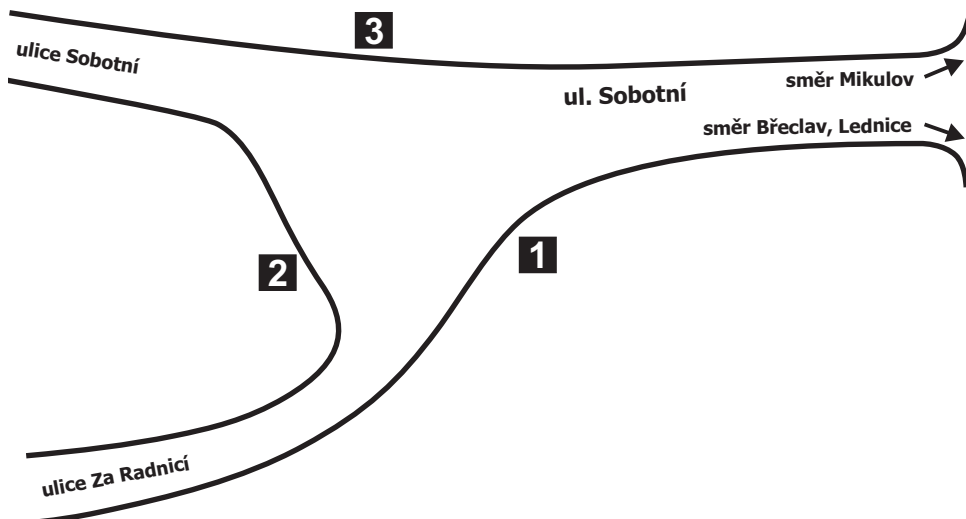

SCHÉMA UZLU VALTICE

NÁSTUPIŠTĚ NA PŘESTUPNÍM UZLU VALTICE, BESEDNÍ DŮM

Číslo nást.	Odjíždějící linky IDS JMK	Směry zaintegrovaných i nezaintegrovaných autobusových linek IDS JMK
1*	555	Hlohovec - Lednice - Podivín
	555	Valtice, Boří Dvůr
	585	Sedlec - Mikulov
2*	571	Břeclav
3	555	Valtice, Úvaly

*nástupiště slouží také pro výstup

i Na valtickém vlakovém nádraží lze zakoupit kompletní sortiment jednorázových a předplatních jízdenek IDS JMK. Můžete si zde nechat potvrdit Žakovský průkaz.

i Valtická pošta vám prodá předplatní úsekové a dvouúsekové jízdenky a předplatní jízdenky pro 2, 3 a 4 nebrněnské zóny.

**DĚKUJEME, ŽE CESTUJETE S IDS JMK,
ŠETŘÍTE ŽIVOTNÍ PROSTŘEDÍ PRO VAŠE DĚTI!**