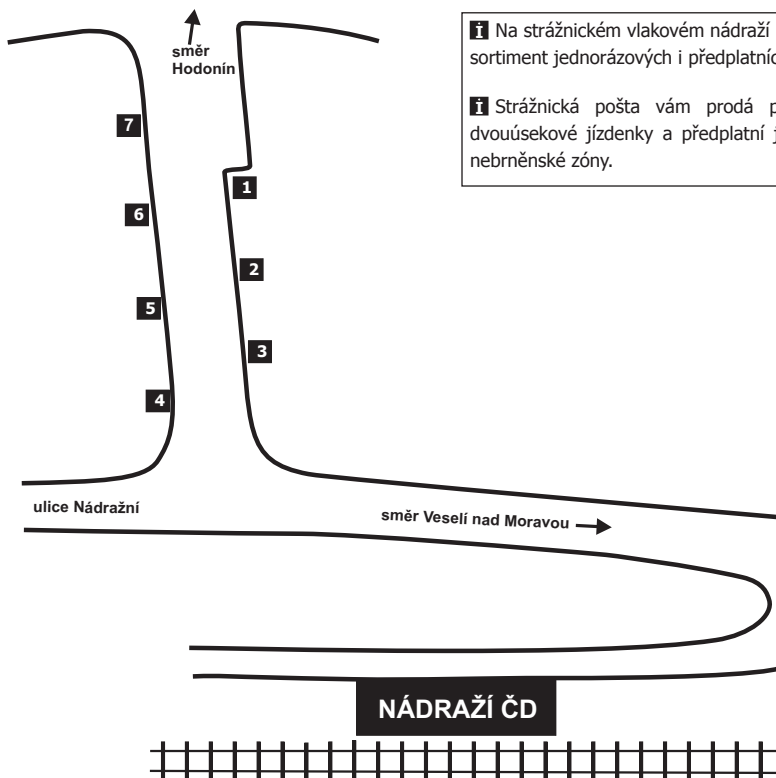

SCHÉMA UZLU STRÁŽNICE

IDS JMK
• www.idsjmk.cz
• ☎ 5 4317 4317

NÁSTUPIŠTĚ NA AUTOBUSOVÉM NÁDRAŽÍ STRÁŽNICE

Číslo nást.	Odjíždějící linky IDS JMK	Směry zaintegrovaných i nezaintegrovaných autobusových linek IDS JMK
1	910	Petrov - Sudoměřice - Skalica (SVK) - Hodonín
	911	Petrov - Sudoměřice - Rohatec - Hodonín
2		výstup
3	*	Hodonín
4	910	Veselí nad Moravou
	911	Veselí nad Moravou
5	931	Tvarožná Lhota - Kněždub - Hroznová Lhota - Veselí nad Moravou
6	665	Bzenec - Kyjov
	920	Radějov - Tvarožná Lhota, Lučina
7	*	Veselí nad Moravou

Linky označené hvězdičkou nejsou provozovány v rámci IDS JMK.

i Na strážnickém vlakovém nádraží lze zakoupit kompletní sortiment jednorázových i předplatních jízdenek IDS JMK.

i Strážnická pošta vám prodá předplatní úsekové a dvouúsekové jízdenky a předplatní jízdenky pro 2, 3 a 4 nebrněnské zóny.