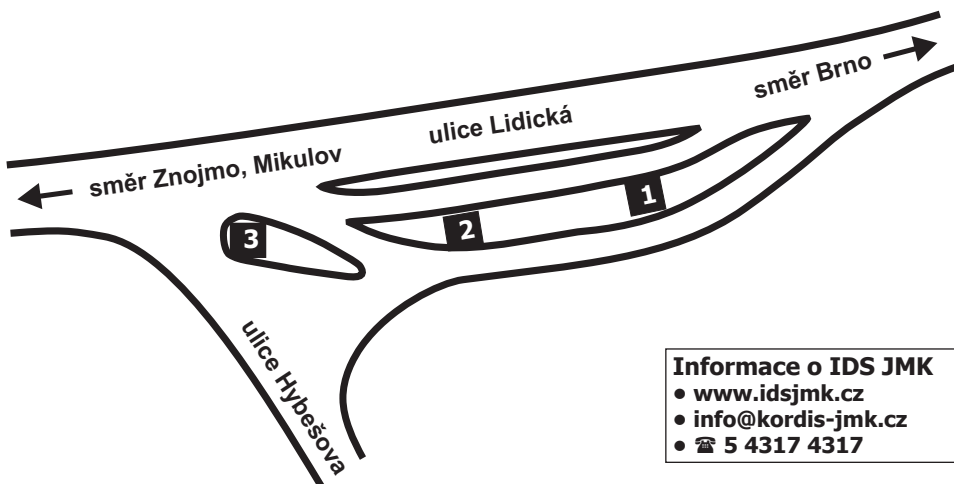

SCHÉMA UZLU POHOŘELICE

NÁSTUPIŠTĚ NA AUTOBUSOVÉM NÁDRAŽÍ POHOŘELICE

Číslo nást.	Odjíždějící linky IDS JMK	Směry zaintegrovaných i nezaintegrovaných autobusových linek IDS JMK
1	104	Modřice - Brno
	105	Ledce - Sobotovice - Modřice - Brno
	108	Modřice - Brno
2	104	Vlasatice - Hrušovany nad Jevišovkou - Hevlín - Laa an der Thaya (AUT) (jen pro spoje jedoucí přímo z Brna)
	105	Pasohlávky - Dolní Dunajovice - Mikulov
	108	Branišovice (-Miroslav) - Lechovice - Znojmo
3	104	Vlasatice - Hrušovany nad Jevišovkou - Hevlín - Laa an der Thaya (AUT) (jen pro spoje výchozí z Pohořelic)
	164	Přibice - Vranovice - Uherčice - Hustopeče
	164	Malešovice - Loděnice - Olbramovice - Moravský Krumlov
	523	Smolín - Medlov - Hrušovany u Brna - Židlochovice

i Předplatní úsekové a dvouúsekové jízdenky a předplatní jízdenky pro 2, 3 a 4 nebrněnské zóny koupíte na pohořelické poště. Jízdenky na více zón (pro cestu do Brna) koupíte na železničních stanicích (Hlavní nádraží) a na předprodejních místech DPMB (Novobranská 18).