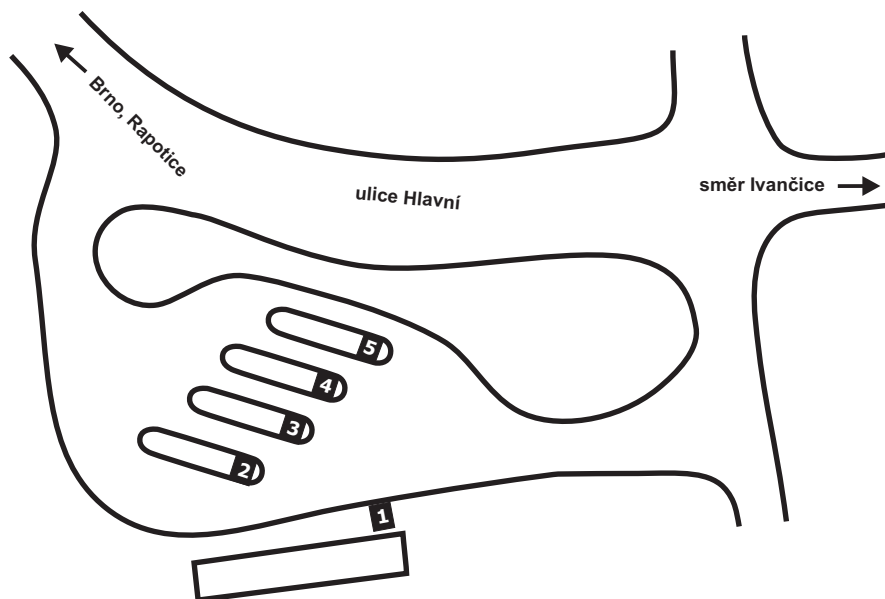

SCHÉMA UZLU OSLAVANY

IDS JMK
• www.idsjmk.cz
• ☎ 5 4317 4317

NÁSTUPIŠTĚ NA AUTOBUSOVÉM NÁDRAŽÍ V OSLAVANECH

Číslo nást.	Odjíždějící linky IDS JMK	Směry zaintegrovaných i nezaintegrovaných autobusových linek IDS JMK
1	406	Neslovice - Tetčice - Brno, Mendlovo náměstí
	423	Ivančice - Neslovice - Tetčice - Rosice
2	153	Ivančice
	406	Ivančice
	430	Ivančice
3	423	Nová Ves - Biskoupky - Senorady - Lhánice - Mohelno
4	153	Zbýšov - Zastávka - Rosice - Říčany - Veverská Bítýška - Tišnov
5	430	Čučice - Ketkovice - Sudice - Rapotice

i Předplatní úsekové a dvouúsekové jízdenky a předplatní jízdenky pro 2, 3 a 4 nebměnské zóny lze koupit na oslavanské poště.

**DĚKUJEME, ŽE CESTUJETE S IDS JMK,
ŠETŘÍTE ŽIVOTNÍ PROSTŘEDÍ PRO VAŠE DĚTI!**