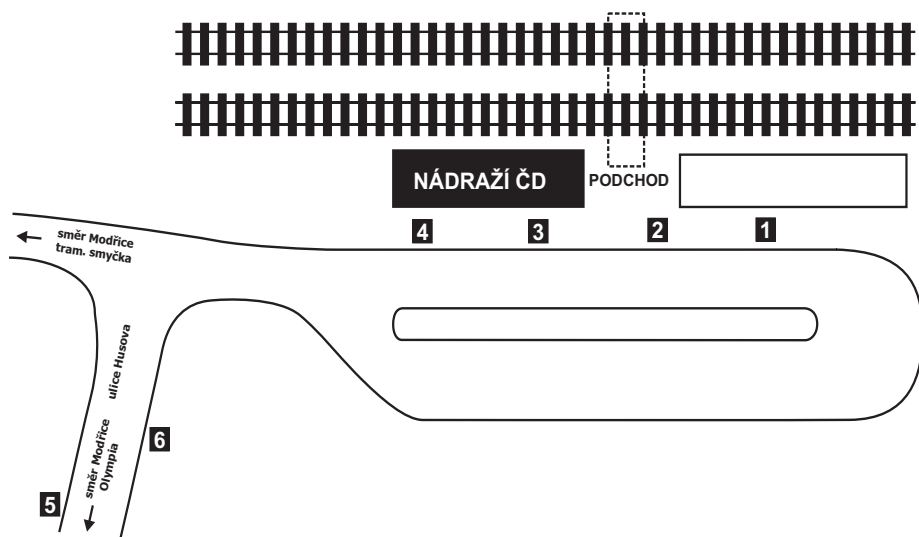

SCHÉMA UZLU MODŘICE, ŽEL. ST.

IDS JMK
• www.idsjmk.cz
• ☎ 5 4317 4317

NÁSTUPIŠTĚ NA PŘESTUPNÍM UZLU MODŘICE, ŽEL. ST.

Číslo nást.	Odjíždějící linky IDS JMK	Směry zaintegrovaných a nezaintegrovaných autobusových linek IDS JMK
1		výstup
2	510	Želešice - Hajany - Ořechov - Silůvky - Prštice - Radostice
	511	(Modřice, Agropodnik)/Popovice - Rajhrad - Syrovice
3	512	Syrovice - Bratčice - Mělčany - Dolní Kounice - Trboušany - Kupařovice (- Malešovice)
	513	Syrovice - Bratčice - Němčičky - Medlov - Pravlov - Jezeřany-Maršovice
4	510	Modřice, Olympia
5	94	Přízřenice - Komárov - Černovice - Hlavní nádraží - Maloměřice - Obřany
6	94	Modřice, smyčka

i Na modřickém vlakovém nádraží můžete zakoupit kompletní sortiment jednorázových i předplatních jízdenek IDS JMK.

i Vyzkoušejte výhodné jednodenní jízdenky IDS JMK za 190 Kč pro všechny zóny IDS JMK, které o víkendu platí pro 2 osoby nad 15 let a až tři děti do 15 let.