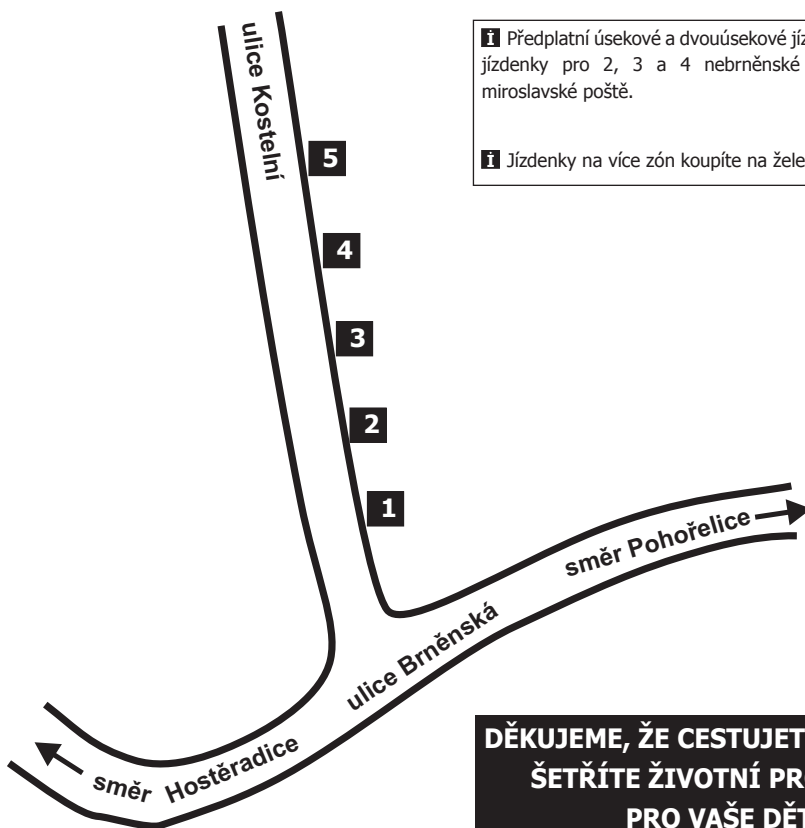

SCHÉMA UZLU MIROSLAV

IDS JMK
• www.idsjmk.cz
• ☎ 5 4317 4317

NÁSTUPIŠTĚ NA AUTOBUSOVÉM NÁDRAŽÍ MIROSLAV

Číslo nást.	Odjíždějící linky IDS JMK	Směry zaintegrovaných i nezaintegrovaných autobusových linek IDS JMK
1		VÝSTUP
2	450	Olbramovice - Branišovice - Jiřice u Miroslavi
3	445	Mirolavské Knínice - Lesonice - Moravský Krumlov
4	158	Hostěradice - Želetice - Horní Dunajovice - Višňové - Tavíkovice
	810	Hostěradice - Oleksovice - Prosiměřice - Znojmo
5	108	Pohořelice - Brno
	158	Mirolav, železniční stanice - Jiřice u Miroslavi - Břežany

i Předplatní úsekové a dvouúsekové jízdenky a předplatní jízdenky pro 2, 3 a 4 nebrněnské zóny koupíte na miroslavské poště.

i Jízdenky na více zón koupíte na železničních stanicích.

**DĚKUJEME, ŽE CESTUJETE S IDS JMK,
ŠETŘÍTE ŽIVOTNÍ PROSTŘEDÍ
PRO VAŠE DĚTI!**