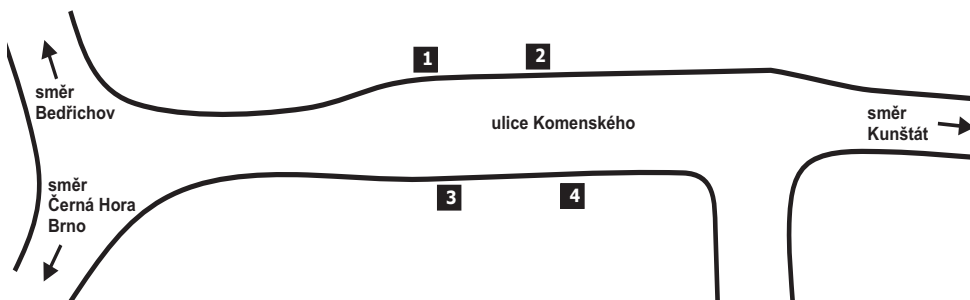

SCHÉMA UZLU LYSICE

NÁSTUPIŠTĚ V PŘESTUPNÍM UZLU LYSICE

Číslo nást.	Odjíždějící linky IDS JMK	Směry zaintegrovaných i neintegrovaných autobusových linek IDS JMK
1	235	Bořitov - Rájec Jestřebí - Blansko
	301	Černá Hora - Lipůvka - Brno, Královo Pole
	313	Býkovice - Žernovník - Lipůvka - Kuřim
2	257	Lomnice / Brumov - Tasovice - Olešnice
3	301	Kunštát - Olešnice - Bystré
4	245	Lhota u Lysic - Kunice
	257	Skalice nad Svitavou - Boskovice

i Předplatní úsekové a dvouúsekové jízdenky a předplatní jízdenky pro 2, 3 a 4 nebrněnské zóny lze koupit na lysické poště.

i Nově lze předplatní úsekové a dvouúsekové jízdenky a předplatní jízdenky pro 2, 3 a 4 nebrněnské zóny koupit v Kunštátě na předprodejním místě dopravce ZDAR v turistickém informačním centru - Náměstí Krále Jiřího 106, otevřeno po-pá 8:30 - 12, 12:30 - 16:00, v tur. sezóně také so+ne 9:00 - 12:00).