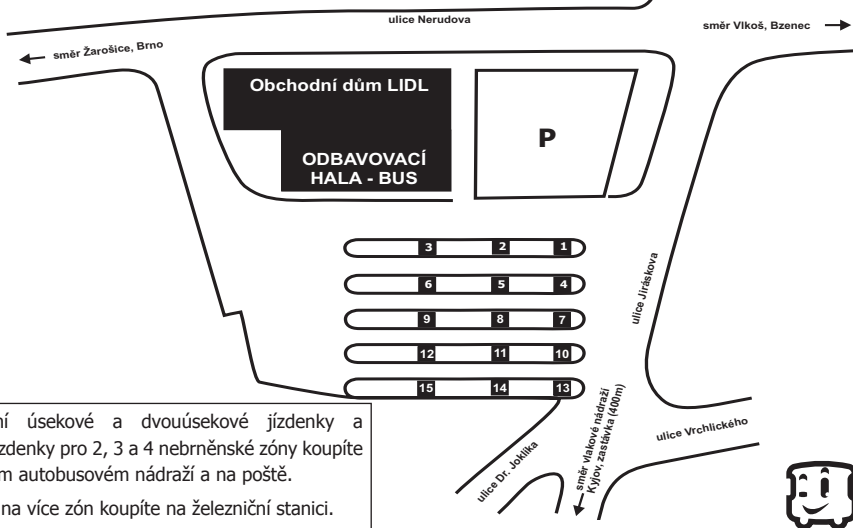

SCHÉMA UZLU KYJOV

IDS JMK• www.idsjmk.cz
• ☎ 5 4317 4317

NÁSTUPIŠTĚ NA AUTOBUSOVÉM NÁDRAŽÍ KYJOV

Číslo nást.	Odjíždějící linky IDS JMK	Směry zaintegrovaných i nezaintegrovaných autobusových linek IDS JMK
1	*	Brezno - Brno
	671	Kyjev: Nadjezd - Traktorka - Nemocnice
	672	Kyjev: Nadjezd - Nemocnice
	673	Kyjev: Nadjezd - Traktorka - Nemocnice
2	671	Kyjev: Palackého - Náměstí TGM - Boršov - Bohuslavice
	672	Kyjev: Palackého - Újezd - Gymnázium - Poliklinika - Boršov - Bohuslavice
	673	Kyjev: Palackého - Gymnázium - Náměstí TGM - Poliklinika
	663	Kyjev, žel.st.
	664	Kyjev, žel.st.
	666	Kyjev, žel.st.
3	*	Banská Bystrica – Trenčín – Brno – Praha
	*	Kyjev - Koryčany - Staré Hutě
	*	Kyjev - Kroměříž
	*	Kroměříž - Střílky - Koryčany - Kyjev
4	106	Dražůvky - Žarošice - Slavkov u Brna - Brno
5	660	Sobůlky - Žarošice - Uhřice - Dambořice
6	661	Želetice - Násedlovice
7	664	Milotice - Vacenovice - Ratíškovice - Hodonín
8	662	Svatobořice-Mistřín - Šardice - Hovorany - Čejč
9	663	Dubňany - Hodonín
10	665	Vracov - Bzenec - Strážnice
11	642	Bukovany - Lovčice - Ždánice - Bučovice
12		
13	666	Vlkoš - Žeravice - Osvětimany
14	667	Moravany - Hýsly - Kyjev
15	668	Čeložnice

Linky označené hvězdičkou nejsou provozovány v rámci IDS JMK.

i Předplatní úsekové a dvouúsekové jízdenky a předplatní jízdenky pro 2, 3 a 4 nebrněnské zóny koupíte na kyjevském autobusovém nádraží a na poště.

i Jízdenky na více zón koupíte na železniční stanici.