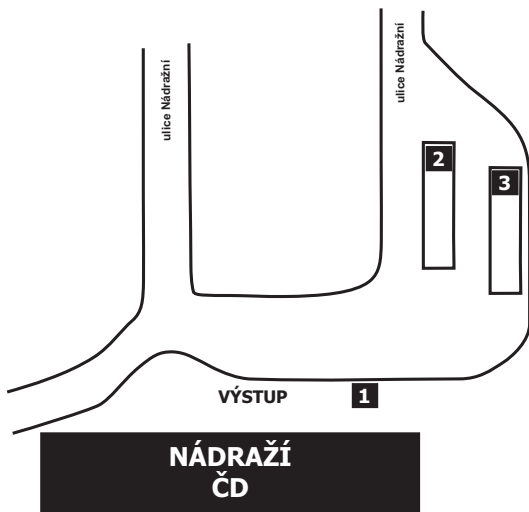

SCHÉMA UZLU KUŘIM

IDS JMK
 • www.idsjmk.cz
 • ☎ 5 4317 4317

NÁSTUPIŠTĚ NA AUTOBUSOVÉM NÁDRAŽÍ V KUŘIMI

Číslo nást.	Odjíždějící linky IDS JMK	Směry zaintegrovaných i nezaintegrovaných autobusových linek IDS JMK
1	311	Čebín - Malhostovice - Drásov - Tišnov
	312	Moravské Knínice - Chudčice - Veverská Bítýška - Maršov - Deblín - Tišnov
	*	Bystřice nad Pernštejnem
	*	Dolní Rožínka - Nové Město na Moravě - Sněžné - Svatka
	*	Tišnov
2	71	Česká - Brno, Řečkovice - Brno, Medláňky - Brno, Královo Pole
	91	Česká - Brno, Královo Pole - Brno, Hlavní nádraží - Brno, Starý Lískovec, Labská
	310	Česká - Lelekovice - Vranov
	91, 310	Kuřim, poliklinika - Kuřim, TYCO - Kuřim, Prefa - Kuřim, Podlesí
	302, 311, 312	Kuřim, poliklinika - Kuřim, TYCO - Kuřim, Prefa
	*	Brno
3	152	Kuřim, poliklinika - Lipůvka - Kateřina - Šebrov - Olešná - Blansko
	162	Kuřim, poliklinika - Lipůvka - Černá Hora - Skalice nad Svitavou - Boskovice
	302	Jinačovice - Rozdrojovice - Brno, Bystrc
	313	Kuřim, poliklinika - Lipůvka - Újezd u Černé Hory - Žernovnik - Býkovice - Lysice
	Linky označené hvězdičkou nejsou provozovány v rámci IDS JMK.	

i Na kuřimském vlakovém nádraží můžete zakoupit kompletní sortiment jednorázových i předplatních jízdenek IDS JMK.

i Předplatní úsekové a dvouúsekové jízdenky a předplatní jízdenky pro 2, 3 a 4 nebrněnské zóny prodává rovněž místní pošta.