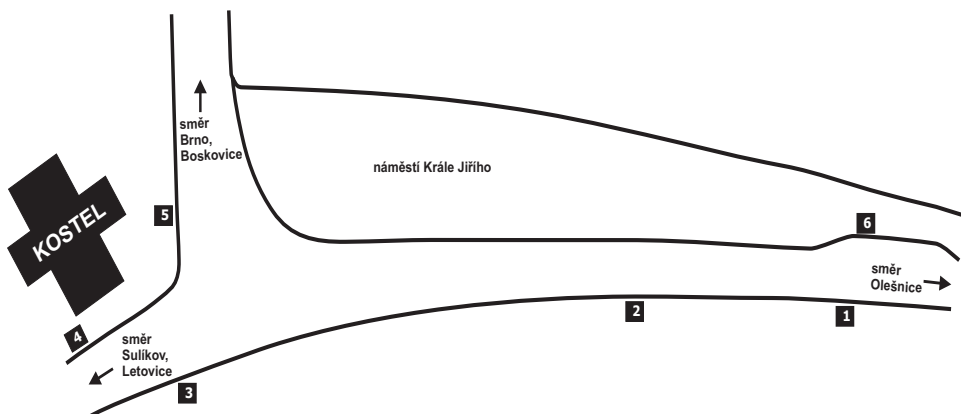

SCHÉMA UZLU KUNŠTÁT

IDS JMK
• www.idsjmk.cz
• ☎ 5 4317 4317

NÁSTUPIŠTĚ V PŘESTUPNÍM UZLU KUNŠTÁT

Číslo nást.	Odjíždějící linky IDS JMK	Směry zaintegrovaných i nezaintegrovaných autobusových linek IDS JMK
1	256	Rozseč - Olešnice
	301	Rozseč - Olešnice - Bystré
	276	Hluboké u Kunštátu
	*	Praha
3	256	Sebranice (- Svitávka) - Skalice nad Svitavou - Boskovice
4	256	Rudka - Sulíkov - Olešnice
	276	Rudka - Zábłudov - Letovice
5	301	Rozseč - Olešnice - Bystré
6	256	Sebranice - Skalice nad Svitavou - Boskovice
	301	Lysice - Černá Hora - Lipůvka - Brno, Královo Pole

Linka označená hvězdičkou není provozována v rámci IDS JMK.

i Předplatní úsekové a dvouúsekové jízdenky a předplatní jízdenky pro 2, 3 a 4 nebrněnské zóny koupíte na kunštátské poště.

**DĚKUJEME, ŽE CESTUJETE S IDS JMK,
ŠETŘÍTE ŽIVOTNÍ PROSTŘEDÍ PRO VAŠE DĚTI!**