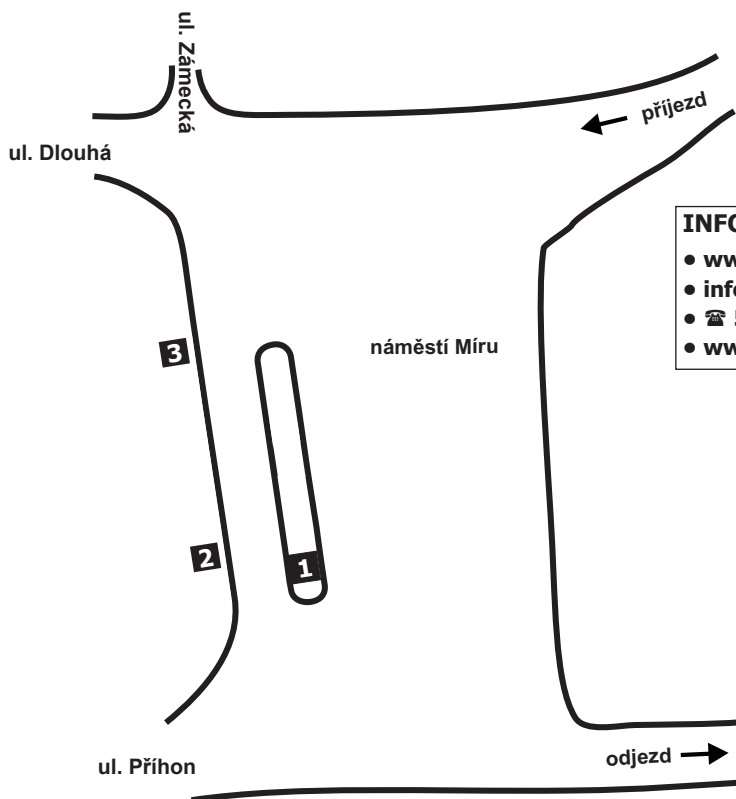

SCHÉMA UZLU KLOBOUKY U BRNA

IDS JMK

• www.idsjmk.cz
• ☎ 5 4317 4317

NÁSTUPIŠTĚ NA AUTOBUSOVÉM NÁDRAŽÍ KLOBOUKY U BRNA, NÁM.

Číslo nást.	Odjíždějící linky IDS JMK	Směry zaintegrovaných i nezaintegrovaných autobusových linek IDS JMK
1	109	Borkovany - Těšany - Moutnice - Telnice - Brno
	109	Krumvíř - Terezín - Čejč - Mutěnice - Hodonín
2	541	Krumvíř - Bohumilice - Velké Hostěrádky
	551	Morkůvky - Brumovice - Kobylí - Bořetice - Velké Pavlovice
3	541	Morkůvky - Boleradice - Horní Bojanovice - Hustopeče - Šakvice

I Předplatní měsíční, čtvrtletní a nově roční úsekové a dvouúsekové jízdenky a předplatní **jízdenky** pro 2, 3 a 4 nebrněnské zóny **lze koupit na místní poště.**

INFORMACE O IDS JMK

- www.idsjmk.cz
- info@kordis-jmk.cz
- ☎ 5 4317 4317
- [www.fb.com/idsjmk.cz](https://www.facebook.com/idsjmk.cz)

**DĚKUJEME, ŽE CESTUJETE S IDS JMK,
ŠETŘÍTE ŽIVOTNÍ PROSTŘEDÍ PRO VAŠE DĚTI!**