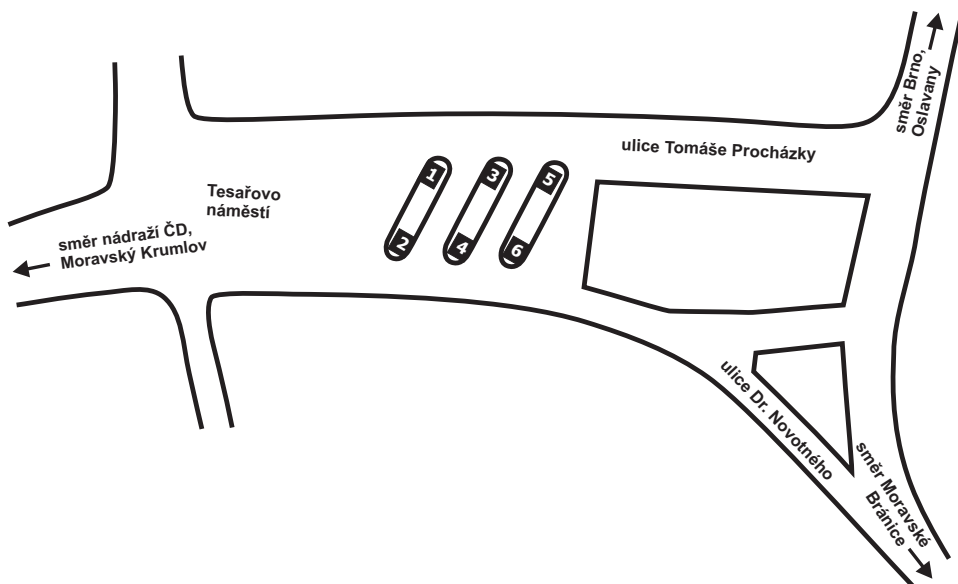

SCHÉMA UZLU IVANČICE

IDS JMK
• www.idsjmk.cz
• ☎ 5 4317 4317

NÁSTUPIŠTĚ NA AUTOBUSOVÉM NÁDRAŽÍ V IVANČICÍCH

Číslo nást.	Odjíždějící linky IDS JMK	Směry zaintegrovaných i nezaintegrovaných autobusových linek IDS JMK
1	*	neintegrováné linky směr Brno
2	*	neintegrováné linky směr Rouchovany, M. Budějovice, Dačice, Hrotovice
3	153	Oslavany - Zbýšov - Zastávka - Rosice - Říčany - V. Bítýška - Tišnov
	406	Oslavany - Neslovice - Tetčice - Rosice - Brno
	423	Neslovice - Tetčice - Rosice
4	431	Ivančice (Němčice - Alexovice - Řeznovice - Hrubšice)
	432	Moravský Krumlov - Hostěradice - Znojmo
5	423	Oslavany - Nová Ves - Biskoupky - Senorady - Lhánice - Mohelno
	430	Oslavany - Čučice - Ketkovice - Sudice - Rapotice
6	154	M. Bránice - Silůvky - N. Bránice - Dol. Kounice - Pravlov - Hrušovany - Židlochovice

i Na ivančickém vlakovém nádraží můžete zakoupit kompletní sortiment jednorázových i předplatních jízdenek IDS JMK.

i Předplatní úsekové a dvouúsekové jízdenky a předplatní jízdenky pro 2, 3 a 4 nebrněnské zóny lze zakoupit na místní poště.

**DĚKUJEME, ŽE CESTUJETE S IDS JMK,
ŠETŘÍTE ŽIVOTNÍ PROSTŘEDÍ PRO VAŠE DĚTI!**