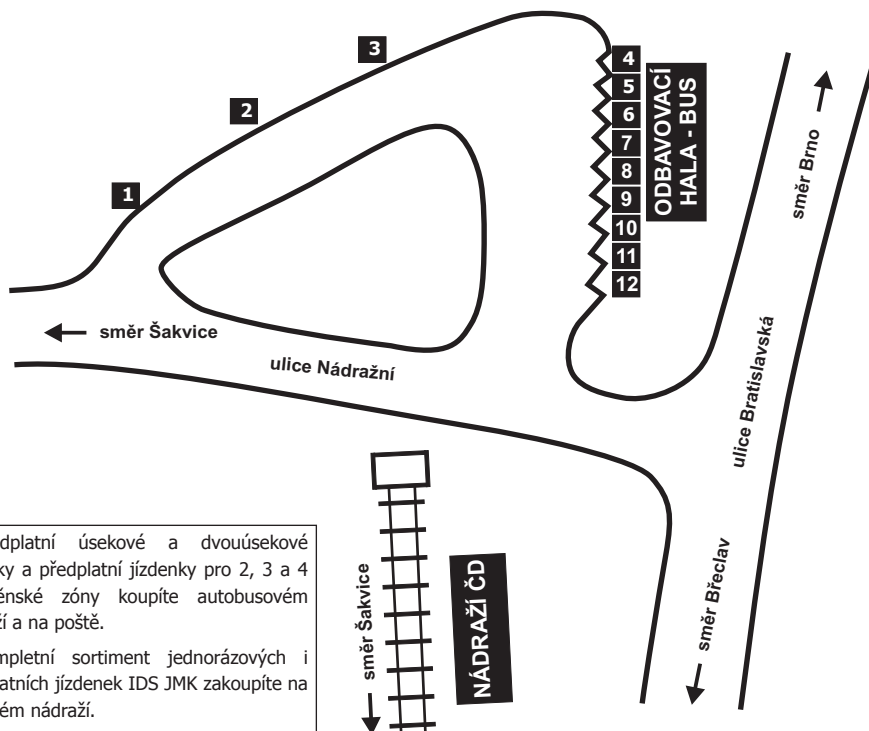

SCHÉMA UZLU HUSTOPEČE

• www.idsjmk.cz
• ☎ 5 4317 4317

NÁSTUPIŠTĚ NA AUTOBUSOVÉM NÁDRAŽÍ HUSTOPEČE

Číslo nást.	Odjíždějící linky IDS JMK	Směry zaintegrovaných i nezaintegrovaných autobusových linek IDS JMK
1	521	Velké Němčice - Nosislav - Židlochovice - Hrušovany u Brna
2	522	Kurdějov - Diváky - Šitbořice - Židlochovice - Hrušovany u Brna
	541	Hustopeče, nemocnice
3	164	Starovice - Uherčice - Vranovice - Pohořelice - Obramovice - Mor.Krumlov
4	531	Popice - Pouzdřany
5	540	Strachotín - Dolní Věstonice - Perná - Bavyry - Mikulov
6	541	Šakvice, žel. stanice
	543	Šakvice, žel. stanice - Šakvice, obecní úřad
7	541	Horní Bojanovice - Boleradice - Klobouky u Brna - Velké Hostěrádky
8	542	Velké Pavlovice - Velké Bílovice - Moravský Žižkov - Břeclav
9	550	Zaječí - Rakvice - Milovice - Mikulov
10		
11		
12		

i Předplatní úsekové a dvouúsekové jízdenky a předplatní jízdenky pro 2, 3 a 4 nebrněnské zóny koupíte autobusovém nádraží a na poště.

i Kompletní sortiment jednorázových i předplatních jízdenek IDS JMK zakoupíte na vlakovém nádraží.