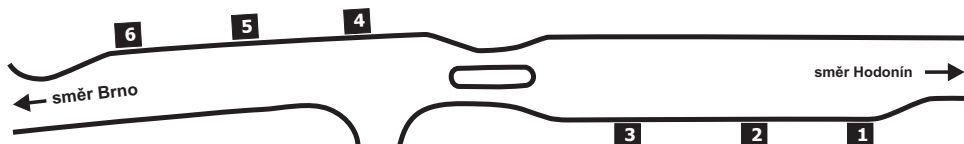

SCHÉMA UZLU ČEJČ

IDS JMK
• www.idsjmk.cz
• ☎ 5 4317 4317

NÁSTUPIŠTĚ NA AUTOBUSOVÉM NÁDRAŽÍ V ČEJČI

Číslo nást.	Odjíždějící linky IDS JMK	Směry zaintegrovaných i nezaintegrovaných autobusových linek IDS JMK
1	913	Čejkovice - Starý Poddvorov - Dolní Bojanovice - Hodonín
2	662	Hovorany - Šardice - Svatobořice-Místřín - Kyjov
3	109	Mutěnce - Hodonín
4	109	Krumvíř - Klobouky u Brna - Těšany - Brno
5	662	Čejč, železniční stanice
6	655	Karlín (- Násedlovice - Žarošice - Žďánice)