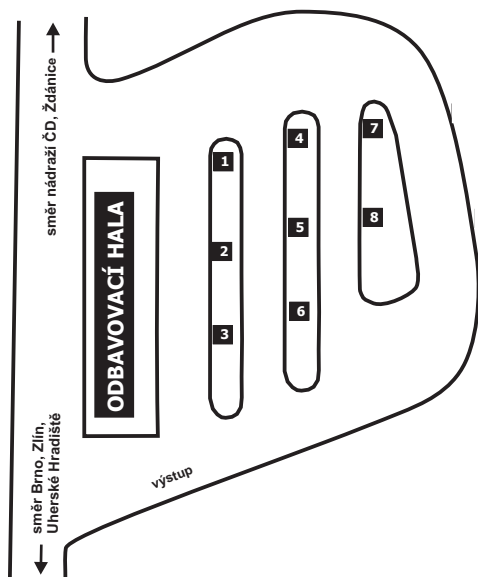

SCHÉMA UZLU BUČOVICE

IDS JMK
• www.idsjmk.cz
• ☎ 5 4317 4317

NÁSTUPIŠTĚ NA AUTOBUSOVÉM NÁDRAŽÍ V BUČOVICÍCH

Číslo nást.	Odjíždějící linky IDS JMK	Směry zaintegrovaných i nezaintegrovaných autobusových linek IDS JMK
1	*	Brno (dálkové linky)
2	*	Uherské Hradiště - Zlín
3	642	Ždánice - Lovčice - Nechvalín - Bukovany - Kyjov
4	602	Letonice - Komořany - Rousínov - Brno, ÚAN Zvonařka
	632	Slavkov u Brna
5	156	Bohdalice-Pavlovice - Hlubočany - Vyškov
6	641	Mouřínov
7	643	Nesovice - Chvalkovice - Nemochovice - Brankovice
8	640	Marefy - Křížanovice - Rašovice
	644	Černčín - Kojátky

Linky označené hvězdičkou nejsou provozovány v rámci IDS JMK.

i Na bučovickém vlakovém nádraží můžete zakoupit kompletní sortiment jednorázových i předplatních jízdenek IDS JMK.

i Předplatní úsekové a dvouúsekové jízdenky a předplatní jízdenky pro 2, 3 a 4 nebrněnské zóny prodává rovněž místní pošta.

INFORMACE

- www.idsjmk.cz
- info@kordis-jmk.cz
- ☎ 5 4317 4317