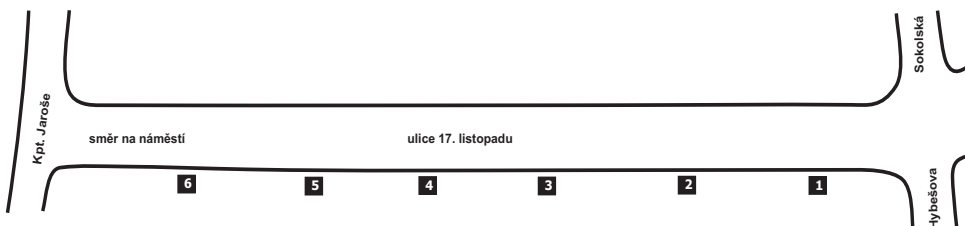

SCHÉMA UZLU BOSKOVICE 17.11.

NÁSTUPIŠTĚ V UZLU BOSKOVICE 17. LISTOPADU

Číslo nást.	Odjíždějící linky IDS JMK	Směry zaintegrovaných i neintegrováných autobusových linek IDS JMK
1	251	Knínice u Boskovic - Cetkovice - Velké Opatovice - Jevíčko
	252	Boskovice, Bačov - Sudice
2	162	Skalice nad Svitavou - Černá Hora - Lipůvka (- Kuřim)
	*	neintegrováné linky
3	234	Doubřavice nad Svitavou - Rájec-Jestřebí - Ráječko - Blansko
4	250	Skalice nad Svitavou
	250	Boskovice, Kosmonautů
5	256	Skalice nad Svitavou - Kunštát - Olešnice
	254	Chrudichromy - Letovice
6	255	Svitávka - Letovice
	257	Skalice nad Svitavou - Lysice (- Lomnice / - Brumov - Olešnice)

Linky označené hvězdičkou nejsou provozovány v rámci IDS JMK.

Na boskovickém vlakovém nádraží můžete zakoupit kompletní sortiment jednorázových i předplatních jízdenek IDS JMK.

Předplatní úsekové a dvouúsekové jízdenky a předplatní jízdenky pro 2, 3 a 4 nebrněnské zóny lze koupit na autobusovém nádraží nebo místní poště.