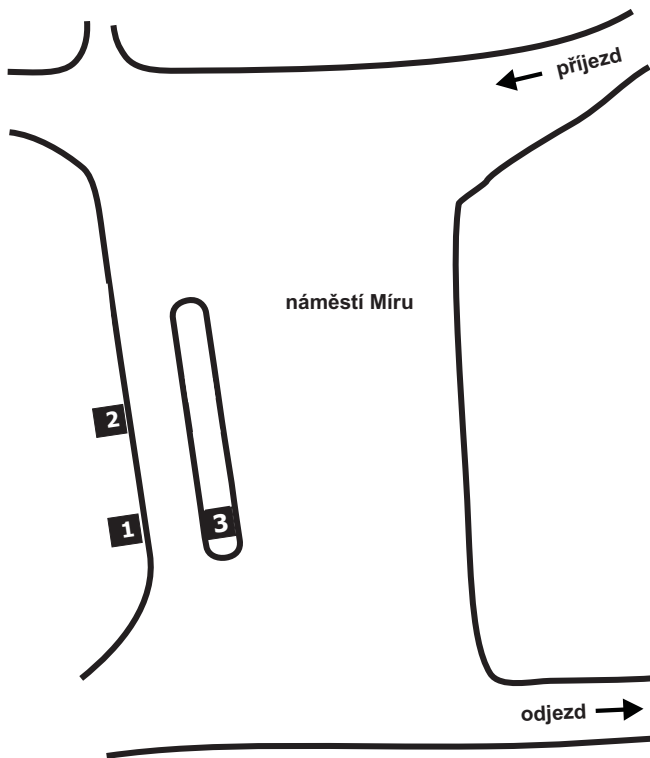

SCHÉMA UZLU KLOBOUKY

IDS JMK
• www.idsjmk.cz
• ☎ 5 4317 4317

NÁSTUPIŠTĚ NA AUTOBUSOVÉM NÁDRAŽÍ KLOBOUKY

Číslo nást.	Odjíždějící linky IDS JMK	Směry zaintegrovaných i nezaintegrovaných autobusových linek IDS JMK
1	541	Morkůvky - Boleradice - Horní Bojanovice - Hustopeče - Šakvice
2	109	Borkovany - Těšany - Moutnice - Telnice - Brno
	109	Krumvíř - Terezín - Čejč - Mutěnice - Hodonín
3	541	Krumvíř - Bohumilice - Velké Hostěrádky
	551	Morkůvky - Brumovice - Kobylí - Bořetice - Velké Pavlovice

i Předplatní měsíční, čtvrtletní a nově roční úsekové a dvouúsekové jízdenky a předplatní jízdenky pro 2, 3 a 4 nebrněnské zóny lze koupit na místní poště.

**DĚKUJEME, ŽE CESTUJETE S IDS JMK,
ŠETŘÍTE ŽIVOTNÍ PROSTŘEDÍ PRO VAŠE DĚTI!**