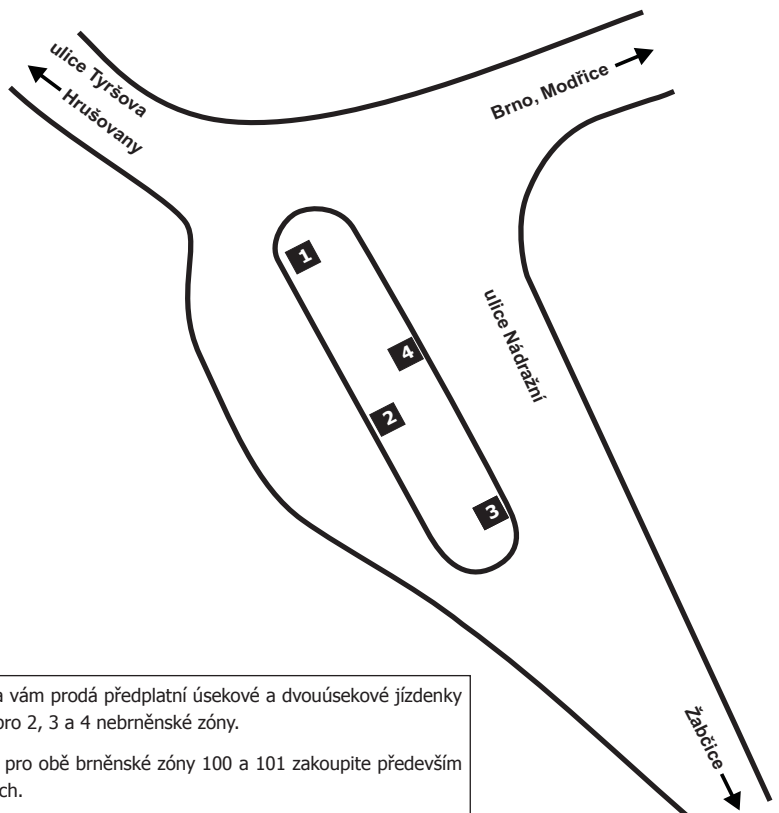

SCHÉMA UZLU ŽIDLOCHOVICE

IDS JMK
• www.idsjmk.cz
• ☎ 5 4317 4317

NÁSTUPIŠTĚ V UZLU ŽIDLOCHOVICE

Číslo nást.	Odjíždějící linky IDS JMK	Směry zaintegrovaných i nezaintegrovaných autobusových linek IDS JMK
1	505	Vojkovice - Rajhrad - Brno, ÚAN Zvonařka
2	154	Syrovice - Dolní Kounice - Ivančice
	521	Hrušovany u Brna
	522	Hrušovany u Brna
	523	Medlov - Pohořelice
3	151	Blučina - Sokolnice - Šlapanice - Brno, Líšeň
	514	Blučina - Opatovice - Rajhradice - Brno, Modřice
	520	Žabčice - Přisotice
4	521	Nosislav - Velké Němčice - Hustopeče
	522	Nosislav - Velké Němčice - Šitbořice - Diváky - Hustopeče