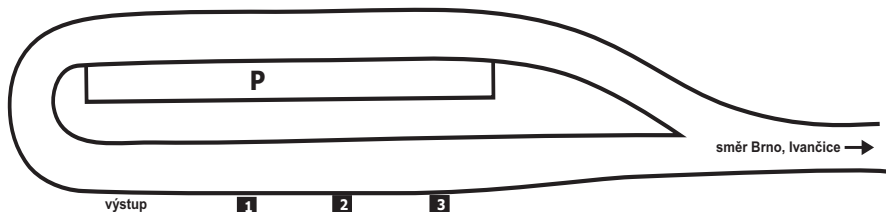

SCHÉMA UZLU ZASTÁVKA

• www.idsjmk.cz
• ☎ 5 4317 4317

NÁSTUPIŠTĚ V ZASTÁVCE U ŽELEZNIČNÍ STANICE

Číslo nást.	Odjíždějící linky	Směry zaintegrovaných i nezaintegrovaných autobusových linek IDS JMK
1	420	Příbram - Zbraslav - Újezd u Rosic - Zálesná Zhoř - Velká Bíteš
	*	nezaintegrovaná linka směr Náměšť nad Oslavou
2	405	Rosice - Brno, Mendlovo náměstí
	421	Babice u Rosic - Zbýšov - Zakřany - Lukovany
3	153	Rosice - Říčany - Veverské Knínice - Veverská Bítýška - Tišnov
	153	Babice u Rosic - Zbýšov - Oslavany - Ivančice
	422	Babice u Rosic - Kratochvilka - Neslovice - Hlína

i Na vlakovém nádraží v Zastávce můžete zakoupit kompletní sortiment jednorázových i předplatních jízdenek IDS JMK a nechat si potvrdit Žákovský průkaz.

i Předplatní úsekové a dvouúsekové jízdenky a předplatní jízdenky pro 2, 3 a 4 nebrněnské zóny lze koupit na místní poště.

NÁDRAŽÍ ČD