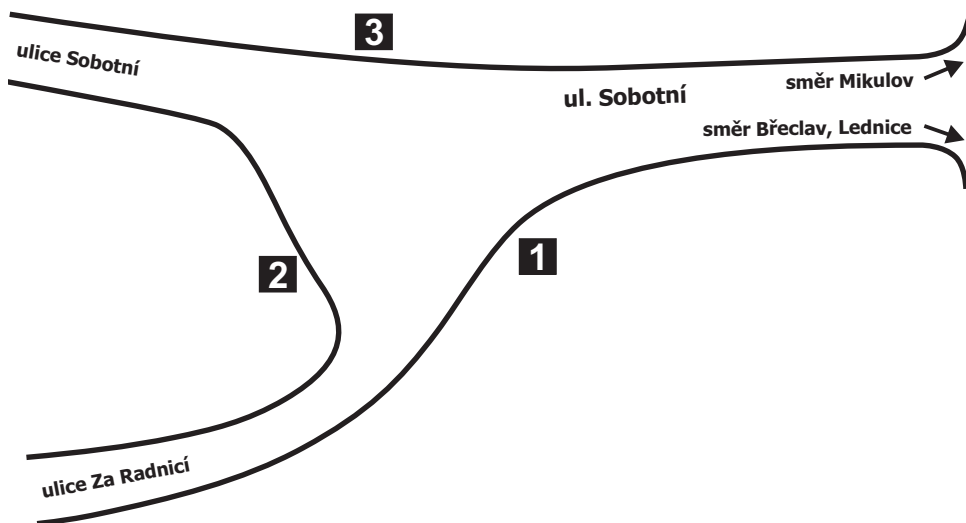

SCHÉMA UZLU VALTICE

IDS JMK

• www.idsjmk.cz
• ☎ 5 4317 4317

NÁSTUPIŠTĚ NA PŘESTUPNÍM UZLU VALTICE, BESEDNÍ DŮM

Číslo nást.	Odjíždějící linky IDS JMK	Směry zaintegrovaných i nezaintegrovaných autobusových linek IDS JMK
1*	555	Hlohovec - Lednice - Podivín
	555	Valtice, Boří Dvůr
	585	Sedlec - Mikulov
2*	571	Břeclav
3*	555	Valtice, Úvaly

*nástupiště slouží také pro výstup

i Na valtickém vlakovém nádraží lze zakoupit kompletní sortiment jednorázových a předplatních jízdenek IDS JMK. Můžete si zde nechat potvrdit Žákovský průkaz.

i Valtická pošta vám prodá předplatní úsekové a dvouúsekové jízdenky a předplatní jízdenky pro 2, 3 a 4 nebrněnské zóny.

**DĚKUJEME, ŽE CESTUJETE S IDS JMK,
ŠETŘÍTE ŽIVOTNÍ PROSTŘEDÍ PRO VAŠE DĚTI!**