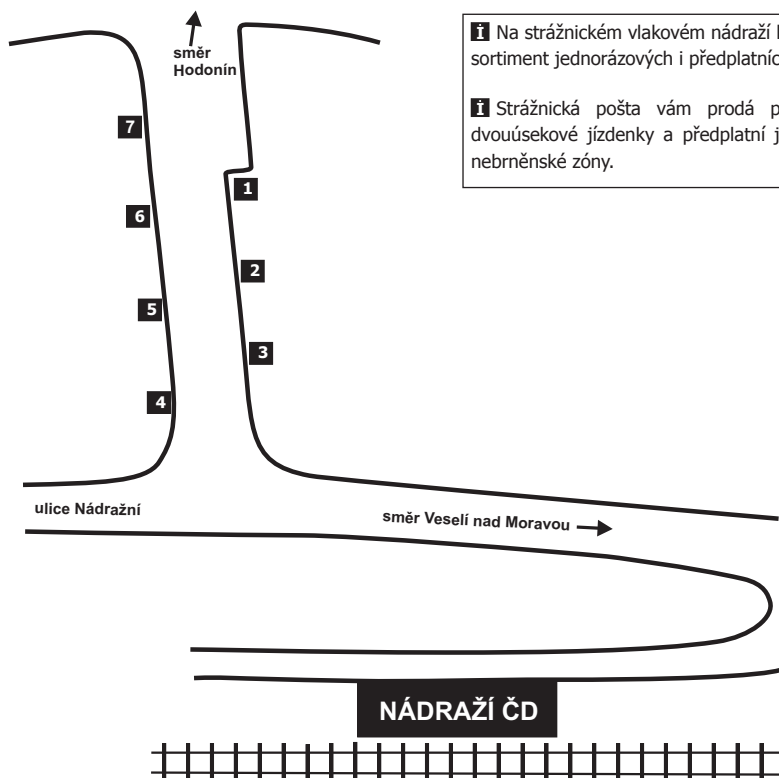

SCHÉMA UZLU STRÁŽNICE

• www.idsjmk.cz
• ☎ 5 4317 4317

NÁSTUPIŠTĚ NA AUTOBUSOVÉM NÁDRAŽÍ STRÁŽNICE

Číslo nást.	Odjíždějící linky IDS JMK	Směry zaintegrovaných i nezaintegrovaných autobusových linek IDS JMK
1	910	Petrov - Sudoměřice - Skalica (SK) - Hodonín
	911	Petrov - Sudoměřice - Rohatec - Hodonín
2		výstup
3	*	Hodonín
4	910	Veselí nad Moravou
	911	Veselí nad Moravou
5	931	Hroznová Lhota - Veselí nad Moravou
6	665	Bzenec - Kyjov
	920	Radějov - Tvarožná Lhota, Lučina
7	*	Veselí nad Moravou - Uherské Hradiště - Zlín

Linky označené hvězdičkou nejsou provozovány v rámci IDS JMK.

i Na strážnickém vlakovém nádraží lze zakoupit kompletní sortiment jednorázových i předplatních jízdenek IDS JMK.

i Strážnická pošta vám prodá předplatní úsekové a dvouúsekové jízdenky a předplatní jízdenky pro 2, 3 a 4 nebrněnské zóny.