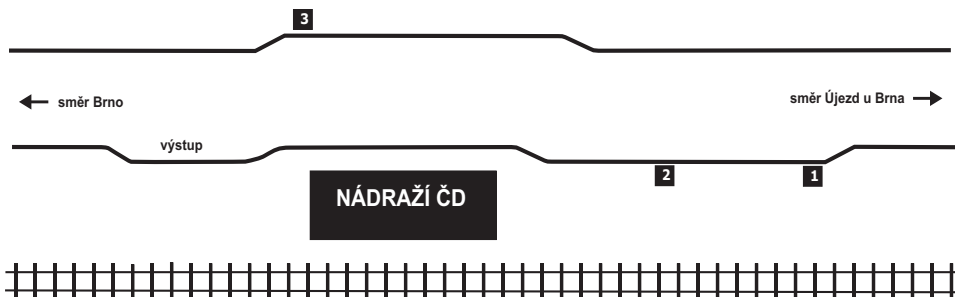

SCHÉMA UZLU SOKOLNICE

• www.idsjmk.cz
• ☎ 5 4317 4317

NÁSTUPIŠTĚ V SOKOLNICÍCH-TELNICÍCH

Číslo nást.	Odjíždějící linky IDS JMK	Směry zaintegrovaných i nezaintegrovaných autobusových linek IDS JMK
1	040	Újezd u Brna
	095	Újezd u Brna
	610	Újezd u Brna - Otnice - Bošovice - Velké Hostěrádky - Dambořice
	611	Újezd u Brna - Hostěrádky-Rešov - Šaratice - Milešovice - Lovčičky
2	151	Újezd u Brna - Měnin - Blučina - Židlochovice - Hrušovany u Brna
	612	Telnice - Žatčany - Moutnice - Těšany - Šitbořice - Boleradice
3	040	Sokolnice - Brno, Tuřany - Brno, Komárov - Brno, Úzká
	073	Sokolnice - Brno, Tuřany - Brno, Chrlice - Modřice, smyčka
	095	Chrlické náměstí - Brněnské Ivanovice - Hlavní nádraží - Nový Lískovec
	151	Sokolnice - Kobylnice - Šlapanice - Podolí - Brno, Líšeň

i Pro cestu do modřické průmyslové zóny využijte linku 73, vystupte z ní až na zastávce Modřice, Tyršova. Odtud jezdí zvláštní autobusová linka do CTP.

i Na sokolnickém vlakovém nádraží lze zakoupit kompletní sortiment jednorázových i předplatních jízdenek IDS JMK.

Tip: Doba jízdy Sokolnice - Brno vlak S2: 16 minut / autobus 40: 28 minut

**DĚKUJEME, ŽE CESTUJETE S IDS JMK,
ŠETŘÍTE ŽIVOTNÍ PROSTŘEDÍ PRO VAŠE DĚTI!**