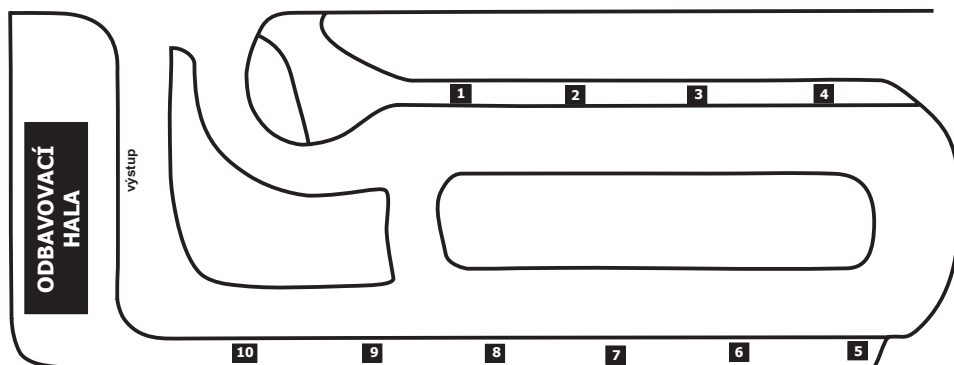

SCHÉMA UZLU SLAVKOV U BRNA

www.idsjmk.cz
5 4317 4317

NÁSTUPIŠTĚ NA AUTOBUSOVÉM NÁDRAŽÍ VE SLAVKOVĚ U BRNA

Číslo nást.	Odjíždějící linky IDS JMK	Směry zaintegrovaných i nezaintegrovaných autobusových linek IDS JMK
1	601	Brno, ÚAN Zvonařka
2	106	Brno, ÚAN Zvonařka / *Brno (dálkové linky)
3	106	Žarošice - Archlebov - Želetice - Strážovice - Kyjov
4	*	Uherské Hradiště, Zlín, Bardějov, Valašské Klobouky
5	620	Vážany nad Litavou - Hrušky - Křenovice
6	632	Bučovice
7	630	Křenovice - Zbýšov - Šaratice - Otnice - Lovčičky
8	631	Heršpice - Nížkovice - Kobeřice
9	620	Slavkov, poliklinika
	631	Slavkov, poliklinika
	630	Slavkov, poliklinika - Němčany - Hodějice
10	631	Velešovice - Rousínov - Komořany - Vyškov

Linky označené hvězdičkou nejsou provozovány v rámci IDS JMK.

i Na slavkovském vlakovém nádraží můžete zakoupit kompletní sortiment jednorázových i předplatních jízdenek IDS JMK.

i Předplatní úsekové a dvouúsekové jízdenky a předplatní jízdenky pro 2, 3 a 4 nebrněnské zóny lze koupit na autobusovém nádraží nebo na místní poště.

← směr Brno

ulice Československé armády

směr Bučovice →

**DĚKUJEME, ŽE CESTUJETE S IDS JMK,
ŠETŘÍTE ŽIVOTNÍ PROSTŘEDÍ PRO VAŠE DĚTI!**