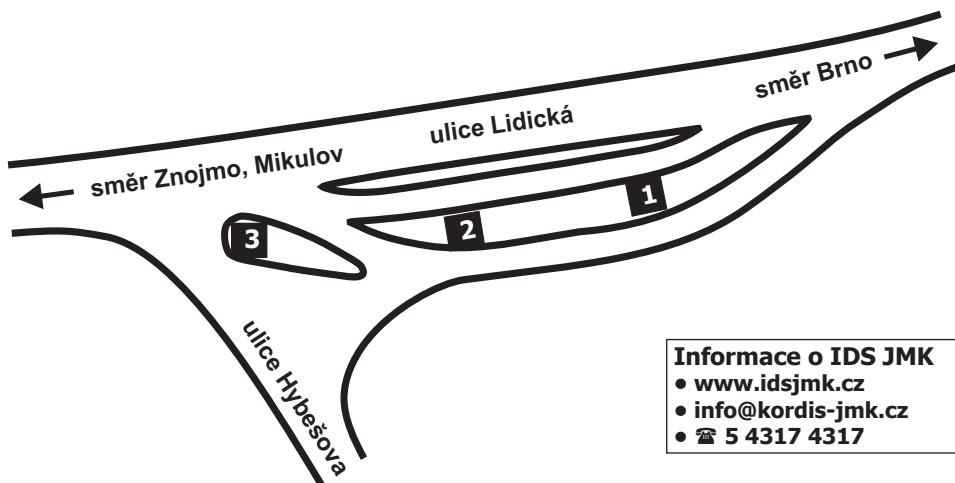

## NÁSTUPIŠTĚ NA AUTOBUSOVÉM NÁDRAŽÍ POHOŘELICE

Číslo nást.	Odjíždějící linky IDS JMK	Směry zaintegrovaných i nezaintegrovaných autobusových linek IDS JMK
1	104	Modřice - Brno
	105	Ledce - Sobotovice- Modřice - Brno
	108	Modřice - Brno
2	104	Vlasatice - Hrušovany nad Jev. - Hevlín - Laa an der Thaya (jen pro spoje jedoucí přímo z Brna)
	105	Pasohlávky - Dolní Dunajovice - Mikulov
	108	Braníšovice (-Miroslav) - Lechovice - Znojmo
3	104	Vlasatice - Hrušovany nad Jevišovkou - Laa an der Thaya (jen pro spoje výchozí z Pohořelic)
	164	Přibice - Vranovice - Uherčice - Hustopeče
	164	Malešovice - Loděnice - Olbramovice - Moravský Krumlov
	523	Smolín - Medlov - Hrušovany u Brna - Židlochovice

**i** Předplatní úsekové a dvouúsekové jízdenky a předplatní jízdenky pro 2, 3 a 4 nebrněnské zóny koupíte na pohořelické poště. Jízdenky na více zón (pro cestu do Brna) koupíte na železničních stanicích (Hlavní nádraží) a na předprodejních místech DPMB (Novobranská 18).