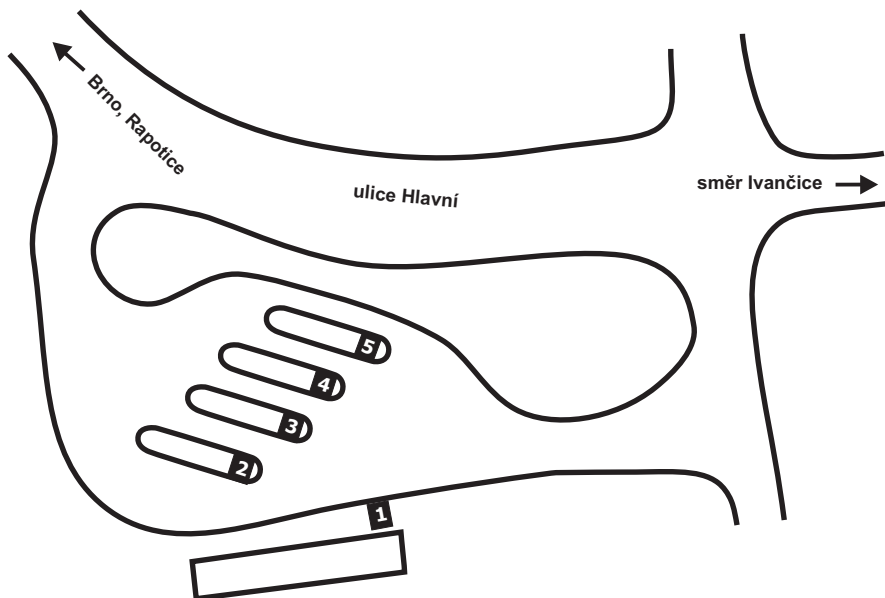

SCHÉMA UZLU OSLAVANY

IDS JMK

• www.idsjmk.cz
• ☎ 5 4317 4317

NÁSTUPIŠTĚ NA AUTOBUSOVÉM NÁDRAŽÍ V OSLAVANECH

Číslo nást.	Odjíždějící linky IDS JMK	Směry zaintegrovaných i nezaintegrovaných autobusových linek IDS JMK
1	406	Neslovice - Tetčice - Brno, Mendlovo náměstí
	423	Ivančice - Neslovice - Tetčice - Rosice
2	153	Ivančice
	406	Ivančice
	430	Ivančice
3	423	Nová Ves - Biskoupky - Senorady - Lhánice - Mohelno
4	153	Zbýšov - Zastávka - Rosice - Říčany - Veverská Bítýška - Tišnov
5	430	Čučice - Ketkovice - Sudice - Rapotice

i Předplatní úsekové a dvouúsekové jízdenky a předplatní jízdenky pro 2, 3 a 4 nebměnské zóny lze koupit na oslavanské poště.

**DĚKUJEME, ŽE CESTUJETE S IDS JMK,
ŠETŘÍTE ŽIVOTNÍ PROSTŘEDÍ PRO VAŠE DĚTI!**