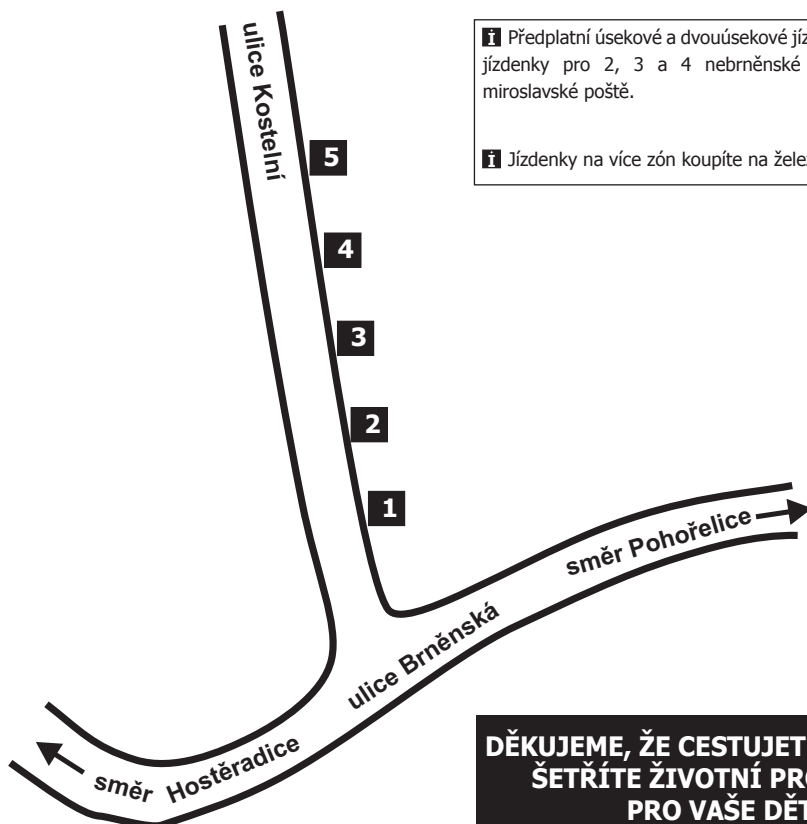

# SCHÉMA UZLU MIROSLAV

• [www.idsjmk.cz](http://www.idsjmk.cz)  
• ☎ 5 4317 4317

## NÁSTUPIŠTĚ NA AUTOBUSOVÉM NÁDRAŽÍ MIROSLAV

Číslo nást.	Odjíždějící linky IDS JMK	Směry zaintegrovaných i nezaintegrovaných autobusových linek IDS JMK
1		VÝSTUP
2	450	Olbramovice - Branišovice - Jiřice u Miroslavi
3	445	Miroslavské Knínice - Lesonice - Moravský Krumlov
4	158	Hostěradice - Želetice - Horní Dunajovice - Višňové - Tavíkovice
	810	Hostěradice - Oleksovice - Prosiměřice - Znojmo
5	108	Pohořelice - Brno
	158	Miroslav, železniční stanice - Jiřice u Miroslavi - Břežany

**i** Předplatní úsekové a dvouúsekové jízdenky a předplatní jízdenky pro 2, 3 a 4 nebrněnské zóny koupíte na miroslavské poště.

**i** Jízdenky na více zón koupíte na železničních stanicích.

**DĚKUJEME, ŽE CESTUJETE S IDS JMK,  
ŠETŘÍTE ŽIVOTNÍ PROSTŘEDÍ  
PRO VAŠE DĚTI!**