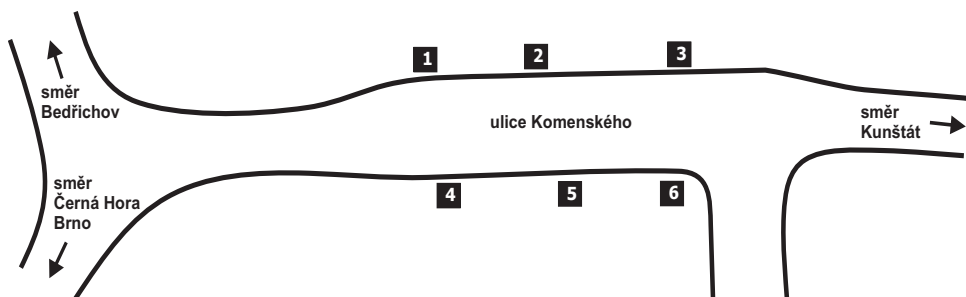

SCHÉMA UZLU LYSICE

IDS JMK

www.idsjmk.cz
5 4317 4317

NÁSTUPIŠTĚ V UZLU LYSICE

Číslo nást.	Odjíždějící linky IDS JMK	Směry zaintegrovaných i nezaintegrovaných autobusových linek IDS JMK
1	301	Černá Hora - Lipůvka - Brno, Královo Pole
2	257	Lomnice / Brumov - Tasovice - Olešnice
3	235	Bořitov - Rájec Jestřebí - Blansko
	313	Býkovice - Žernovník - Lipůvka - Kuřim
4	301	Kunštát - Olešnice - Bystré
5	257	Skalice nad Svitavou - Boskovice
6	245	Lhota u Lysic - Kunice

i Předplatní úsekové a dvouúsekové jízdenky a předplatní jízdenky pro 2, 3 a 4 nebrněnské zóny lze koupit na lysické poště.

WWW.IDSJMK.CZ • 5 4317 4317 • INFO@KORDIS-JMK.CZ

**DĚKUJEME, ŽE CESTUJETE S IDS JMK,
ŠETŘÍTE ŽIVOTNÍ PROSTŘEDÍ PRO VAŠE DĚTI!**