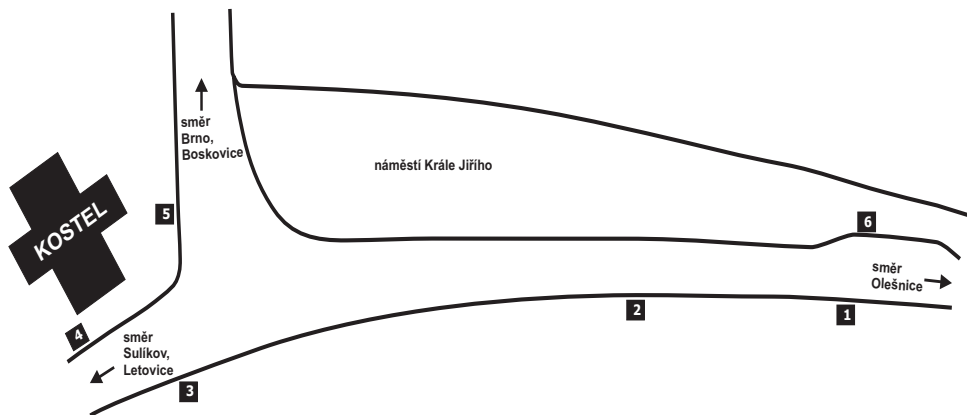

SCHÉMA UZLU KUNŠTÁT

• www.idsjmk.cz
• ☎ 5 4317 4317

NÁSTUPIŠTĚ V PŘESTUPNÍM UZLU KUNŠTÁT

Číslo nást.	Odjíždějící linky IDS JMK	Směry zaintegrovaných i nezaintegrovaných autobusových linek IDS JMK
1	256	Rozseč - Olešnice
	301	Rozseč - Olešnice - Bystré
	276	Hluboké u Kunštátu
	*	Praha
3	256	Sebranice (- Svitávka) - Skalice nad Svitavou - Boskovice
4	256	Rudka - Sulíkov - Olešnice
	276	Rudka - Zábřudov - Letovice
5	301	Rozseč - Olešnice - Bystré
6	256	Sebranice - Skalice nad Svitavou - Boskovice
	301	Lysice - Černá Hora - Lipůvka - Brno, Královo Pole

Linka označená hvězdičkou není provozována v rámci IDS JMK.

i Předplatní úsekové a dvouúsekové jízdenky a předplatní jízdenky pro 2, 3 a 4 nebrněnské zóny koupíte na kunštátské poště.

**DĚKUJEME, ŽE CESTUJETE S IDS JMK,
ŠETŘÍTE ŽIVOTNÍ PROSTŘEDÍ PRO VAŠE DĚTI!**