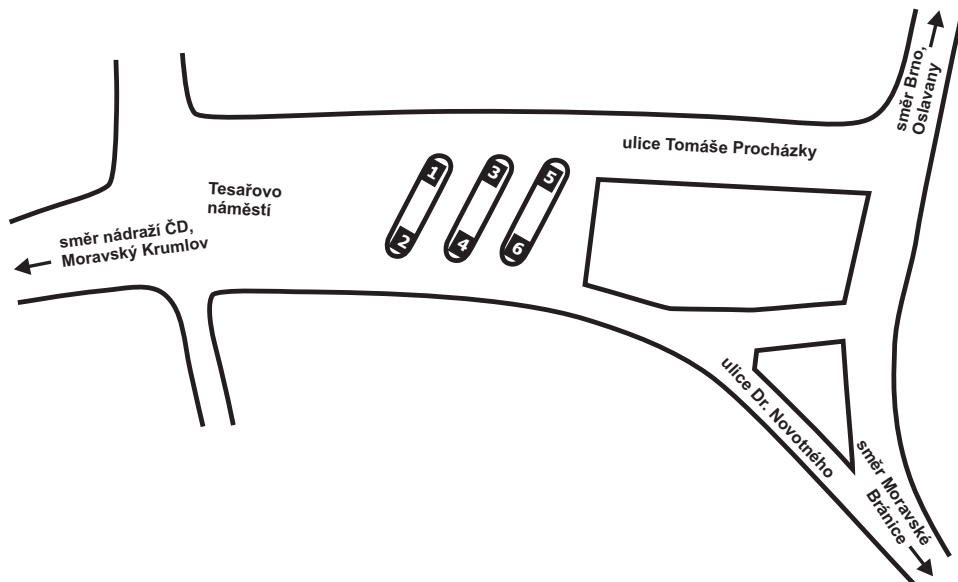

SCHÉMA UZLU IVANČICE

• www.idsjmk.cz
• ☎ 5 4317 4317

NÁSTUPIŠTĚ NA AUTOBUSOVÉM NÁDRAŽÍ V IVANČICÍCH

Číslo nást.	Odjíždějící linky IDS JMK	Směry zaintegrovaných i nezaintegrovaných autobusových linek IDS JMK
1	*	neintegrováné linky směr Brno
2	*	neintegrováné linky směr Rouchovany, M. Budějovice, Dačice, Hrotovice
3	153	Oslavany - Zbýšov - Zastávka - Rosice - Říčany - V. Bítýška - Tišnov
	406	Oslavany - Neslovice - Tetčice - Rosice - Brno
	423	Neslovice - Tetčice - Rosice
4	431	Ivančice (Němčice - Alexovice - Řeznovice - Hrubšice)
	432	Moravský Krumlov - Hostěradice - Znojmo
5	423	Oslavany - Nová Ves - Biskoupky - Senorady - Lhánice - Mohelno
	430	Oslavany - Čučice - Ketkovice - Sudice - Rapotice
6	154	M. Bránice - Silůvky - N. Bránice - Dol. Kounice - Pravlov - Hrušovany - Židlochovice

i Na ivančickém vlakovém nádraží můžete zakoupit kompletní sortiment jednorázových i předplatních jízdenek IDS JMK.

i Předplatní úsekové a dvouúsekové jízdenky a předplatní jízdenky pro 2, 3 a 4 nebrněnské zóny lze zakoupit na místní poště.