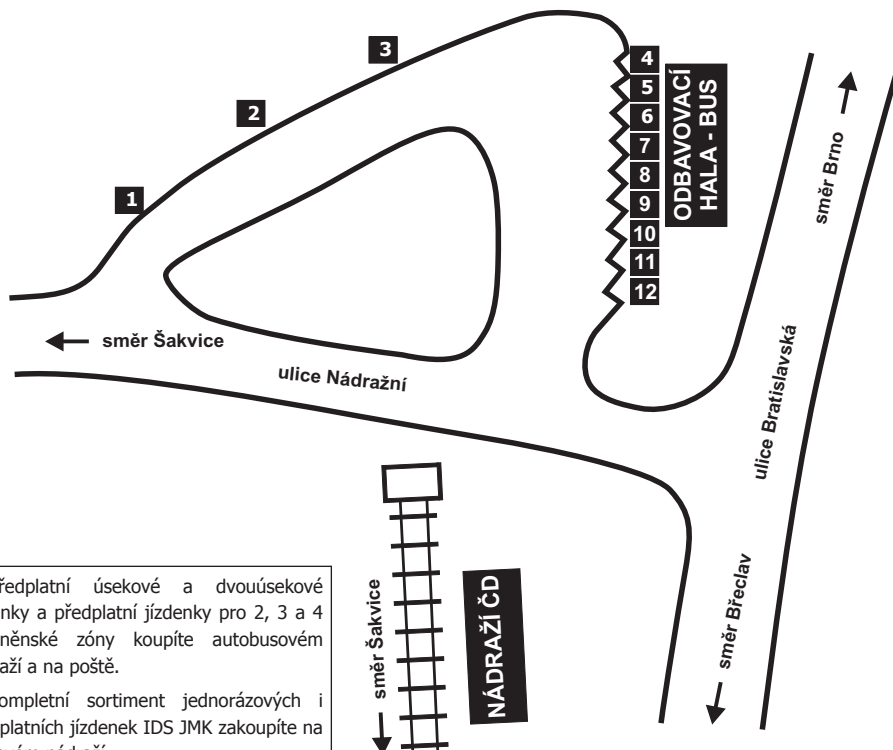

SCHÉMA UZLU HUSTOPEČE

• www.idsjmk.cz
• ☎ 5 4317 4317

NÁSTUPIŠTĚ NA AUTOBUSOVÉM NÁDRAŽÍ HUSTOPEČE

Číslo nást.	Odjíždějící linky IDS JMK	Směry zaintegrovaných i nezaintegrovaných autobusových linek IDS JMK
1	521	Velké Němčice - Nosislav - Židlochovice - Hrušovany u Brna
2	522	Kurdějov - Diváky - Šitbořice - Židlochovice - Hrušovany u Brna
3	164	Starovice - Uherčice - Vranovice - Pohořelice - Obramovice - Mor.Krumlov
4	531	Popice - Pouzdřany
5	540	Strachotín - Dolní Věstonice - Perná - Bavyry - Mikulov
6	541	Šakvice
7	541	Horní Bojanovice - Boleradice - Klobouky u Brna - Velké Hostěrádky
8	542	Velké Pavlovice - Velké Bílovice - Moravský Žižkov - Břeclav
9	550	Zaječí - Rakvice - Milovice - Mikulov
10		
11		
12		

i Předplatní úsekové a dvouúsekové jízdenky a předplatní jízdenky pro 2, 3 a 4 nebrněnské zóny koupíte autobusovém nádraží a na poště.

i Kompletní sortiment jednorázových i předplatních jízdenek IDS JMK zakoupíte na vlakovém nádraží.