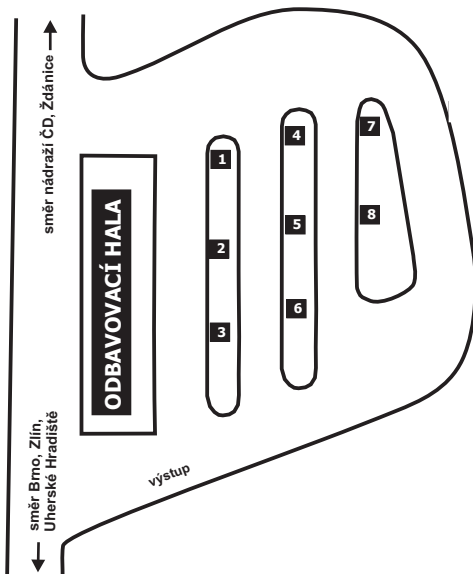

SCHÉMA UZLU BUČOVICE

• www.idsjmk.cz
• ☎ 5 4317 4317

NÁSTUPIŠTĚ NA AUTOBUSOVÉM NÁDRAŽÍ V BUČOVICÍCH

Číslo nást.	Odjíždějící linky IDS JMK	Směry zaintegrovaných i nezaintegrovaných autobusových linek IDS JMK
1	*	Brno (dálkové linky)
2	*	Uherské Hradiště - Zlín
3	642	Ždánice - Lovčice - Nechvalín - Bukovany - Kyjov
4	602	Letonice - Komořany - Rousínov - Brno, ÚAN Zvonařka
	632	Slavkov u Brna
5	156	Bohdalice - Pavlovice - Hlubočany - Vyškov
6	641	Mouřínov
7	643	Nesovice - Chvalkovice - Nemochovice - Brankovice
8	640	Marefy - Křižanovice - Rašovice
	644	Černčín - Kojátky

Linky označené hvězdičkou nejsou provozovány v rámci IDS JMK.

i Na bučovickém vlakovém nádraží můžete zakoupit kompletní sortiment jednorázových i předplatních jízdenek IDS JMK.

i Předplatní úsekové a dvouúsekové jízdenky a předplatní jízdenky pro 2, 3 a 4 nebrněnské zóny prodává rovněž místní pošta.

Informace o IDS JMK

- www.idsjmk.cz
- info@kordis-jmk.cz
- ☎ 5 4317 4317