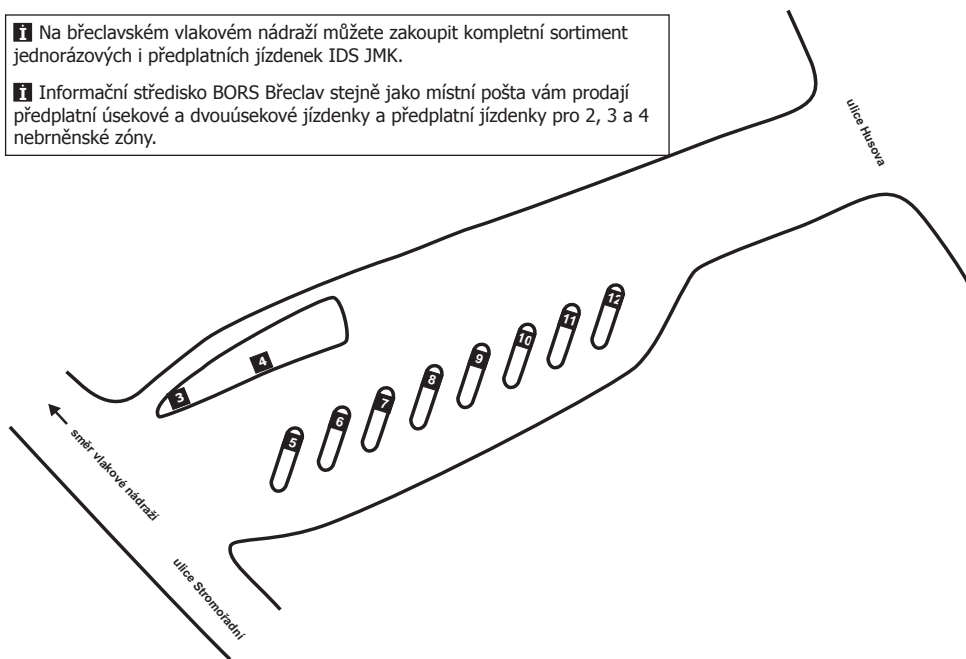

SCHÉMA UZLU BŘECLAV

IDS JMK

• www.idsjmk.cz
• ☎ 5 4317 4317

NÁSTUPIŠTĚ NA AUTOBUSOVÉM NÁDRAŽÍ BŘECLAV

Číslo nást.	Odjíždějící linky IDS JMK	Směry zaintegrovaných i nezaintegrovaných autobusových linek IDS JMK
1		
2		
3		Výstup
4		Výstup
5	542	Moravský Žižkov - Velké Bílovice - Velké Pavlovice - Hustopeče
6	570	Lednice - Pavlov - Dolní Věstonice - Perná - Klentnice - Mikulov
7	572	Lanžhot - Tvrdonice - Moravská Nová Ves
8	572	Moravská Nová Ves - Mikulčice - Lužice - Hodonín
9	573	Hrušky - Mor. Nová Ves - Prušánky
10	574	Ladná - Podivín
11	571	Valtice
12		

i Na břeclovském vlakovém nádraží můžete zakoupit kompletní sortiment jednorázových i předplatních jízdenek IDS JMK.

i Informační středisko BORS Břeclav stejně jako místní pošta vám prodají předplatní úsekové a dvouúsekové jízdenky a předplatní jízdenky pro 2, 3 a 4 nebrněnské zóny.

**DĚKUJEME, ŽE CESTUJETE S IDS JMK,
ŠETŘÍTE ŽIVOTNÍ PROSTŘEDÍ PRO VAŠE DĚTI!**