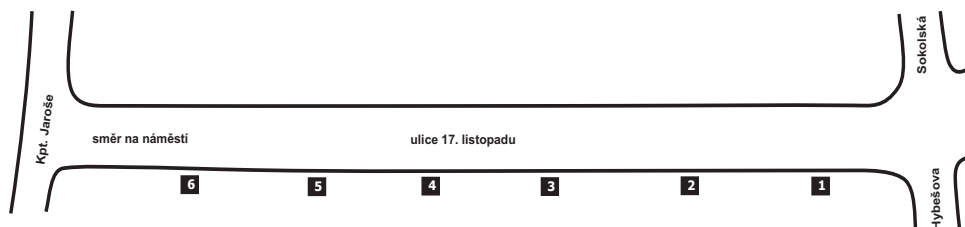

SCHÉMA UZLU BOSKOVICE 17.11.

IDS JMK
• www.idsjmk.cz
• ☎ 5 4317 4317

NÁSTUPIŠTĚ V UZLU BOSKOVICE 17. LISTOPADU

Číslo nást.	Odjíždějící linky IDS JMK	Směry zaintegrovaných i neintegrováných autobusových linek IDS JMK
1	251	Knínice u Boskovic - Cetkovice - Velké Opatovice - Jevíčko
	252	Boskovice, Bačov - Sudice
2	162	Skalice nad Svitavou - Černá Hora - Lipůvka (- Kuřim)
3	234	Doubravice nad Svitavou - Rájec-Jestřebí - Ráječko - Blansko
4	250	Skalice nad Svitavou
	250	Boskovice, Kosmonautů
5	256	Skalice nad Svitavou - Kunštát - Olešnice
	254	Chrudichromy - Letovice
6	255	Svitávka - Letovice
	257	Skalice nad Svitavou - Lysice (- Lomnice / - Brumov - Olešnice)
	*	neintegrováné linky

Linky označené hvězdičkou nejsou provozovány v rámci IDS JMK.

Na boskovickém vlakovém nádraží můžete zakoupit kompletní sortiment jednorázových i předplatních jízdenek IDS JMK.

Předplatní úsekové a dvouúsekové jízdenky a předplatní jízdenky pro 2, 3 a 4 nebrněnské zóny lze koupit na autobusovém nádraží nebo místní poště.

**DĚKUJEME, ŽE CESTUJETE S IDS JMK,
ŠETŘÍTE ŽIVOTNÍ PROSTŘEDÍ PRO VAŠE DĚTI!**