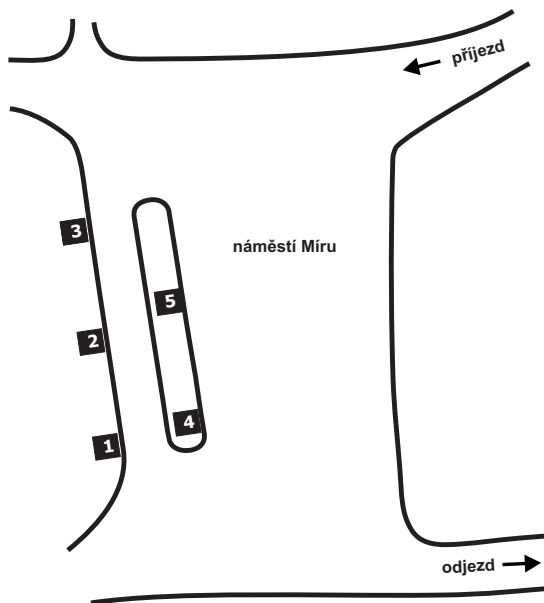

SCHÉMA UZLU KLOBOUKY

NÁSTUPIŠTĚ NA AUTOBUSOVÉM NÁDRAŽÍ KLOBOUKY

Číslo nást.	Odjíždějící linky IDS JMK	Směry zaintegrovaných i nezaintegrovaných autobusových linek
1	109	Krumvíř - Čejč - Mutěnice - Hodonín
2	109	Borkovany - Moutnice - Telnice - Brno
3	541	Morkůvky - Boleradice - Horní Bojanovice - Hustopeče - Šakvice
4	551	Morkůvky - Brumovice - Kobylí - Němčičky - Velké Pavlovice
5	541	Bohumilice - Velké Hostěrádky

Linky označené hvězdičkou nejsou provozovány v rámci IDS JMK.

Předplatní úsekové a dvouúsekové jízdenky a předplatní jízdenky pro 2, 3 a 4 nebrněnské zóny lze koupit na místní poště.

**DĚKUJEME, ŽE CESTUJETE S IDS JMK,
ŠETŘÍTE ŽIVOTNÍ PROSTŘEDÍ PRO VAŠE DĚTI!**