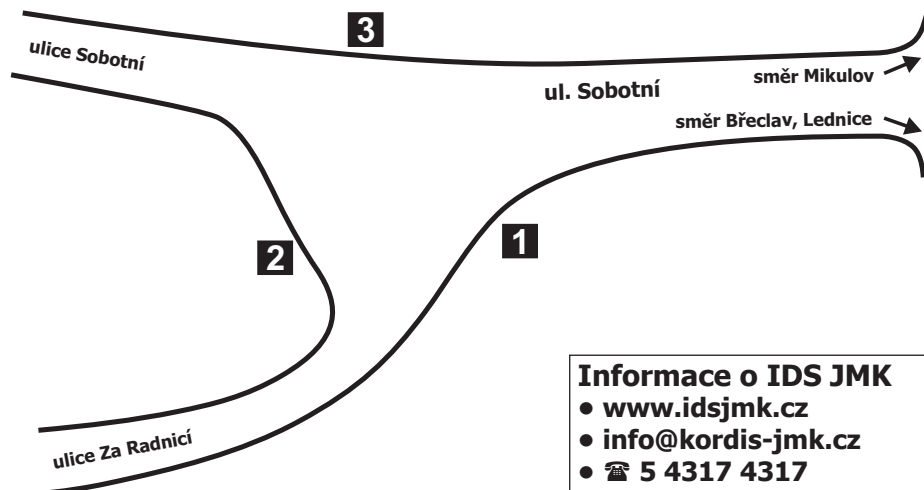

SCHÉMA UZLU VALTICE

NÁSTUPIŠTĚ NA PŘESTUPNÍM UZLU VALTICE, BESEDNÍ DŮM

Číslo nást.	Odjíždějící linky IDS JMK	Směry zaintegrovaných i nezaintegrovaných autobusových linek
1*	555	Hlohovec - Lednice - Podivín
	555	Valtice, Boří Dvůr
	585	Sedlec - Mikulov
2*	571	Břeclav
3*	555	Valtice, Úvaly

*nástupiště slouží také pro výstup

Na valtickém vlakovém nádraží lze zakoupit kompletní sortiment jednorázových i předplatních jízdenek IDS JMK.

Valtická pošta vám prodá předplatní úsekové a dvouúsekové jízdenky a předplatní jízdenky pro 2, 3 a 4 nebrněnské zóny.

Informace o IDS JMK

- www.idsjmk.cz
- info@kordis-jmk.cz
- ☎ 5 4317 4317

**DĚKUJEME, ŽE CESTUJETE S IDS JMK,
ŠETŘÍTE ŽIVOTNÍ PROSTŘEDÍ PRO VAŠE DĚTI!**