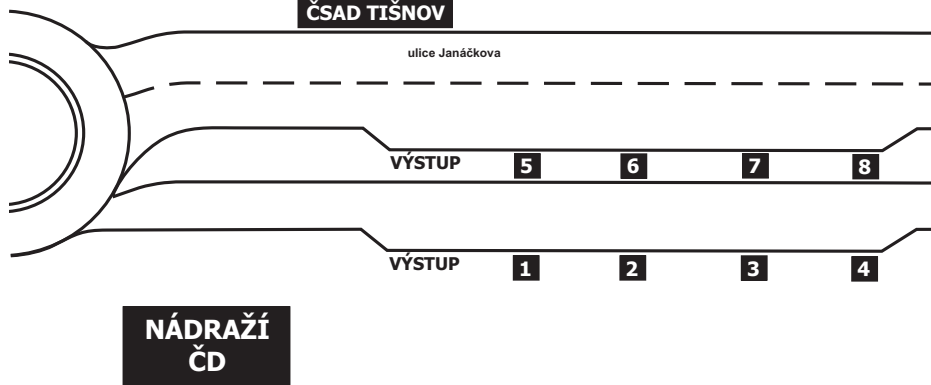

SCHÉMA UZLU TIŠNOV

NÁSTUPIŠTĚ NA AUTOBUSOVÉM NÁDRAŽÍ V TIŠNOVĚ

Číslo nást.	Odjíždějící linky IDS JMK	Směry zaintegrovaných i nezaintegrovaných autobusových linek
1	312	Deblín - Maršov - Vev. Bítýška - Chudčice - Mor. Knínice - Kuřim
	*	Brno, Ostrava
2	311	Drásov - Malhostovice - Čebín - Kuřim
3	331	Březina - Heroltice - Vohančice - Tišnov, Pejškov
4	153	Sentice - Chudčice - Vev. Bítýška - Říčany - Rosice - Zastávka
	330	Sentice
5	333	Šerkovice - Lomnice - Strhaře - Žleby - Brumov - Osiky
6	332	Železné - Jamné - Rohozec - Unín - Hluboké Dvory (- Lomnice)
7	334	Předklášteří - Štěpánovice
	335	Předklášteří - Dolní Loučky - Kaly - Pernštejnské Jestřabí - Drahonín
8	163	Předklášteří - D. Loučky - Kuř. Jestřabí - Níhov - Lubné - Velká Bíteš
	336	Předklášteří - D. Loučky - Skryje / - Říkonín - Žďárec - Vratislávka
Linky označené hvězdičkou nejsou provozovány v rámci IDS JMK.		

Na tišnovském nádraží můžete zakoupit kompletní sortiment jednorázových i předplatních jízdenek IDS JMK.

Informační středisko ČSAD Tišnov stejně jako místní pošta vám prodají předplatní úsekové a dvouúsekové jízdenky a předplatní jízdenky pro 2, 3 a 4 nebrněnské zóny.

INFORMACE ČSAD TIŠNOV

NÁDRAŽÍ
ČD