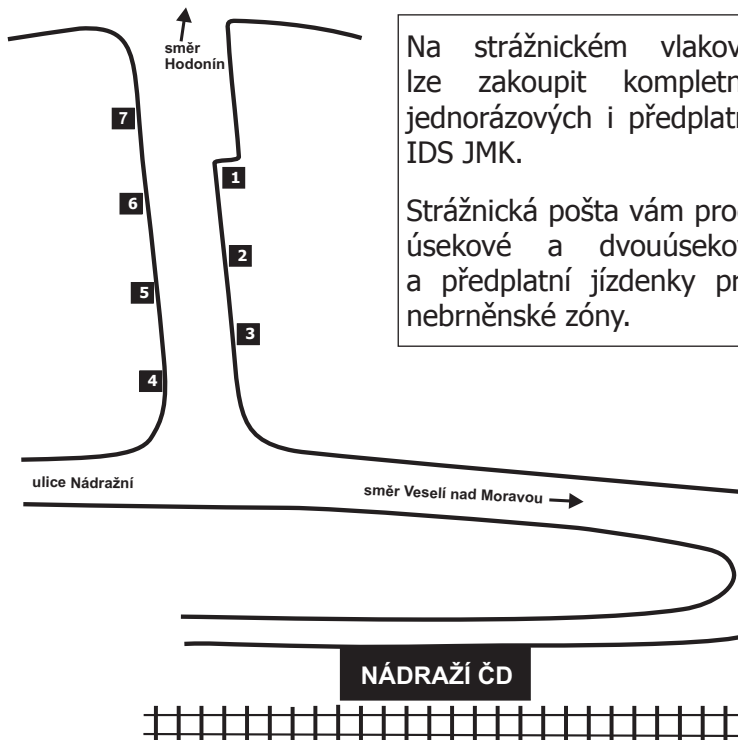

SCHÉMA UZLU STRÁŽNICE

NÁSTUPIŠTĚ NA AUTOBUSOVÉM NÁDRAŽÍ STRÁŽNICE

Číslo nást.	Odjíždějící linky IDS JMK	Směry zintegrováných i nezintegrováných autobusových linek
1	910	Petrov - Sudoměřice - Skalica (SK) - Hodonín
	911	Petrov - Sudoměřice - Rohatec - Hodonín
2		výstup
3	*	Hodonín
4	910	Veselí nad Moravou
	911	Veselí nad Moravou
5	931	Hroznová Lhota - Veselí nad Moravou
6	665	Bzenec - Kyjov
	920	Radějov - Tvarožná Lhota, Lučina
7	*	Veselí nad Moravou - Uherské Hradiště - Zlín

Linky označené * nejsou provozovány v rámci IDS JMK.

Na strážnickém vlakovém nádraží lze zakoupit kompletní sortiment jednorázových i předplatních jízdenek IDS JMK.

Strážnická pošta vám prodá předplatní úsekové a dvouúsekové jízdenky a předplatní jízdenky pro 2, 3 a 4 nebrněnské zóny.