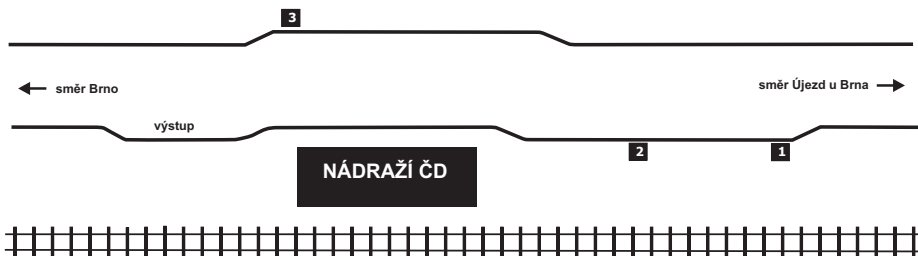

SCHÉMA UZLU SOKOLNICE

NÁSTUPIŠTĚ V SOKOLNICÍCH-TELNICÍCH

Číslo nást.	Odjíždějící linky	Směry zaintegrovaných i nezaintegrovaných autobusových linek
1	610	Újezd u Brna - Otnice - Bošovice - Velké Hostěrádky - Dambořice
	611	Újezd u Brna - Hostěrádky-Rešov - Šaratice - Milešovice - Lovčičky
2	151	Újezd u Brna - Měnin - Blučina - Židlochovice - Hrušovany u Brna
	612	Telnice - Žatčany - Moutnice - Těšany - Šitbořice - Boleradice
3	040	Sokolnice - Brno, Tuřany - Brno, Komárov - Brno, Úzká
	073	Sokolnice - Brno, Tuřany - Brno, Chrlice - Modřice, smyčka
	151	Sokolnice - Kobylnice - Šlapanice - Podolí - Brno, Líšeň

Doba jízdy Sokolnice - Brno
vlak S2: 16 minut / autobus 40: 28 minut

Pro cestu do modřické průmyslové zóny využijte linku 73, vystupte z ní až na zastávce Modřice, Tyršova.
Odtud jezdí zvláštní autobusová linka do CTP.

Na sokolnickém vlakovém nádraží lze zakoupit kompletní sortiment jednorázových i předplatních jízdenek IDS JMK.

**DĚKUJEME, ŽE CESTUJETE S IDS JMK,
ŠETŘÍTE ŽIVOTNÍ PROSTŘEDÍ PRO VAŠE DĚTI!**