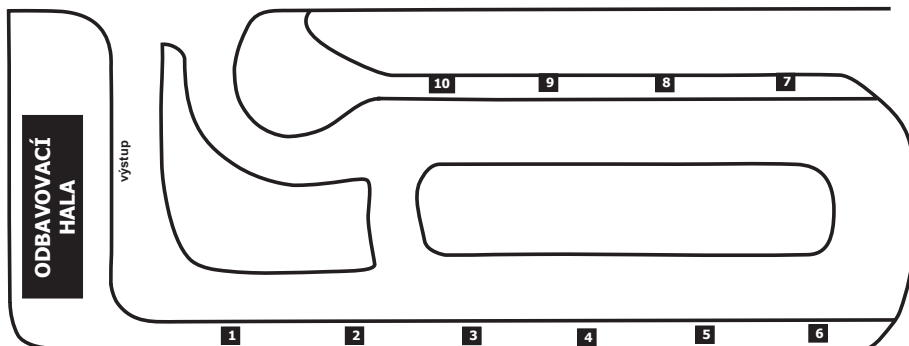

SCHÉMA UZLU SLAVKOV U BRNA

NÁSTUPIŠTĚ NA AUTOBUSOVÉM NÁDRAŽÍ VE SLAVKOVĚ

Číslo nást.	Odjíždějící linky	Směry zaintegrovaných i nezaintegrovaných autobusových linek
1	601	Brno, ÚAN Zvonařka
2	106	Brno, ÚAN Zvonařka / *Brno (dálkové linky)
3	106	Žarošice - Archlebov - Želetice - Strážovice - Kyjov
4	*	Uherské Hradiště, Zlín, Bardějov, Valašské Klobouky
5	620	Vážany nad Litavou - Hrušky - Křenovice
6	632	Bučovice
7	630	Křenovice - Zbýšov - Šaratice - Otnice - Lovčičky
8	631	Heršpice - Nížkovice - Kobeřice
9	620, 631	Slavkov, poliklinika
	630	Slavkov, poliklinika - Němčany - Hodějice
10	631	Velešovice - Rousínov - Komořany - Vyškov

Linky označené hvězdičkou nejsou provozovány v rámci IDS JMK.

Na slavkovském vlakovém nádraží můžete zakoupit kompletní sortiment jednorázových i předplatních jízdenek IDS JMK.

Předplatní úsekové a dvouúsekové jízdenky a předplatní jízdenky pro 2, 3 a 4 nebrněnské zóny lze koupit na autobusovém nádraží nebo na místní poště.

← směr Brno

ulice Československé armády

směr Bučovice →

**DĚKUJEME, ŽE CESTUJETE S IDS JMK,
ŠETŘÍTE ŽIVOTNÍ PROSTŘEDÍ PRO VAŠE DĚTI!**