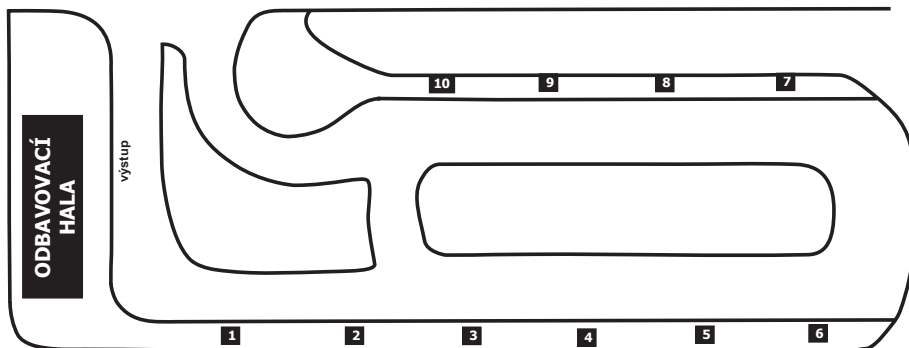

SCHÉMA UZLU SLAVKOV U BRNA

NÁSTUPIŠTĚ NA AUTOBUSOVÉM NÁDRAŽÍ VE SLAVKOVĚ

Číslo nást.	Odjíždějící linky	Směry zaintegrovaných i nezaintegrovaných autobusových linek
1	601	Brno, ÚAN Zvonařka
2	106	Brno, ÚAN Zvonařka / *Brno (dálkové linky)
3	106	Žarošice - Archlebov - Želetice - Strážovice - Kyjov
4	*	Uherské Hradiště, Zlín, Bardějov, Valašské Klobouky
5	620	Vážany nad Litavou - Hrušky - Křenovice
6	632	Bučovice
7	630	Křenovice - Zbýšov - Šaratice - Otnice - Lovčičky
8	631	Heršpice - Nížkovice - Kobeřice
9	620, 631	Slavkov, poliklinika
	630	Slavkov, poliklinika - Němčany - Hodějice
10	631	Velešovice - Rousínov - Komořany - Vyškov

Linky označené hvězdičkou nejsou provozovány v rámci IDS JMK.

Na slavkovském vlakovém nádraží můžete zakoupit kompletní sortiment jednorázových i předplatních jízdenek IDS JMK.

Předplatní úsekové a dvouúsekové jízdenky a předplatní jízdenky pro 2, 3 a 4 nebrněnské zóny lze koupit na autobusovém nádraží nebo na místní poště.

← směr Brno

ulice Československé armády

směr Bučovice →

**DĚKUJEME, ŽE CESTUJETE S IDS JMK,
ŠETŘÍTE ŽIVOTNÍ PROSTŘEDÍ PRO VAŠE DĚTI!**