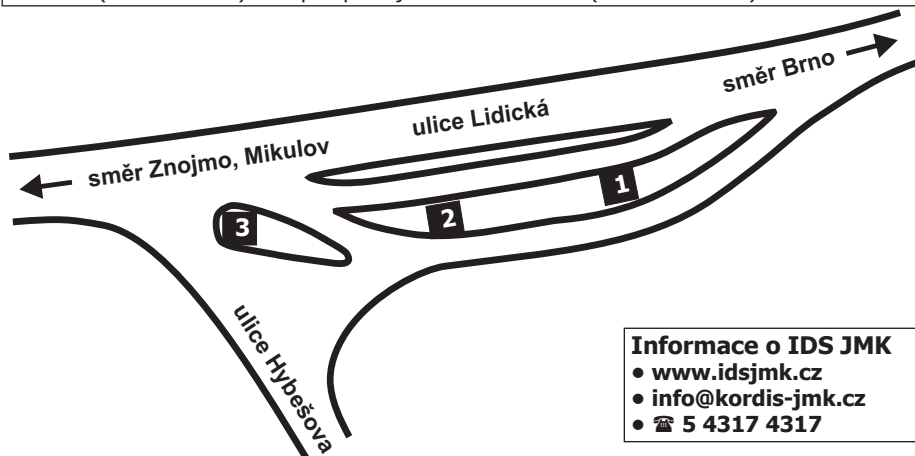

SCHÉMA UZLU POHOŘELICE

NÁSTUPIŠTĚ NA AUTOBUSOVÉM NÁDRAŽÍ POHOŘELICE

Číslo nást.	Odjíždějící linky IDS JMK	Směry zaintegrovaných i neaintegrovaných autobusových linek
1	104	Modřice - Brno
	105	Ledce - Sobotovice- Modřice - Brno
	108	Modřice - Brno
2	104	Vlasatice - Hrušovany nad Jev. - Hevlín - Laa an der Thaya (jen pro spoje jedoucí přímo z Brna)
	105	Pasohlávky - Dolní Dunajovice - Mikulov
	108	Branišovice (-Miroslav) - Lechovice - Znojmo
3	104	Vlasatice - Hrušovany nad Jevišovkou - Laa an der Thaya (jen pro spoje výchozí z Pohořelic)
	164	Přibice - Vranovice - Uherčice - Hustopeče
	164	Malešovice - Loděnice - Olbramovice - Moravský Krumlov
	523	Smolín - Medlov - Hrušovany u Brna - Židlochovice

Předplatní úsekové a dvouúsekové jízdenky a předplatní jízdenky pro 2, 3 a 4 nebrněnské zóny koupíte na pohořelické poště. Jízdenky na více zón (pro cestu do Brna) koupíte na železničních stanicích (Hlavní nádraží) a na předprodejních místech DPMB (Novobránská 18).