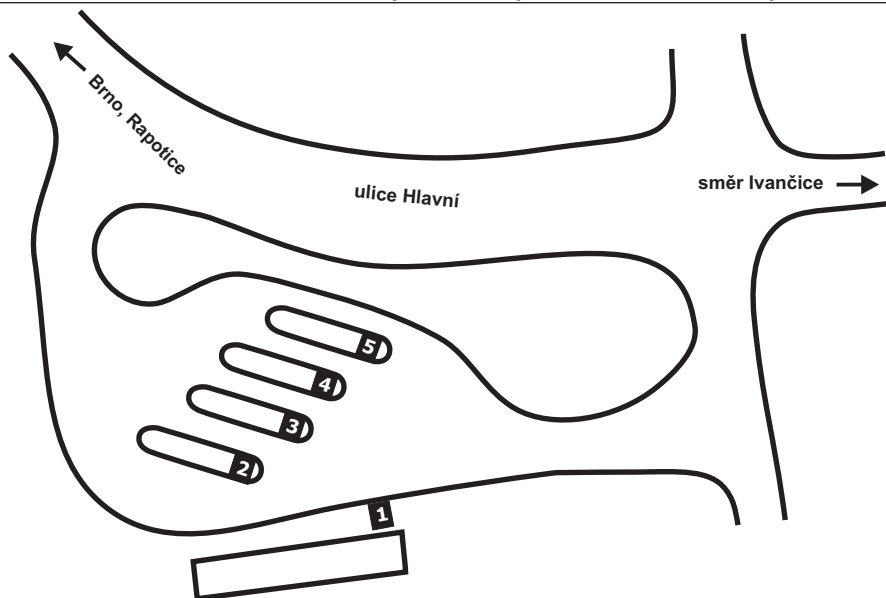

SCHÉMA UZLU OSLAVANY

NÁSTUPIŠTĚ NA AUTOBUSOVÉM NÁDRAŽÍ V OSLAVANECH

Číslo nást.	Odjíždějící linky	Směry zaintegrovaných i nezaintegrovaných autobusových linek
1	406	Neslovice - Tetčice - Brno, Mendlovo náměstí
	423	Ivančice - Neslovice - Tetčice - Rosice
2	153	Ivančice
	406	Ivančice
	430	Ivančice
3	423	Nová Ves - Biskoupky - Senorady - Lhánice - Mohelno
4	153	Zbýšov - Zastávka - Rosice - Říčany - Veverská Bítýška - Tišnov
5	430	Čučice - Ketkovice - Sudice - Rapotice

Předplatní úsekové a dvouúsekové jízdenky a předplatní jízdenky pro 2, 3 a 4 nebrněnské zóny lze koupit na oslavanské poště.

**DĚKUJEME, ŽE CESTUJETE S IDS JMK,
ŠETŘÍTE ŽIVOTNÍ PROSTŘEDÍ PRO VAŠE DĚTI!**