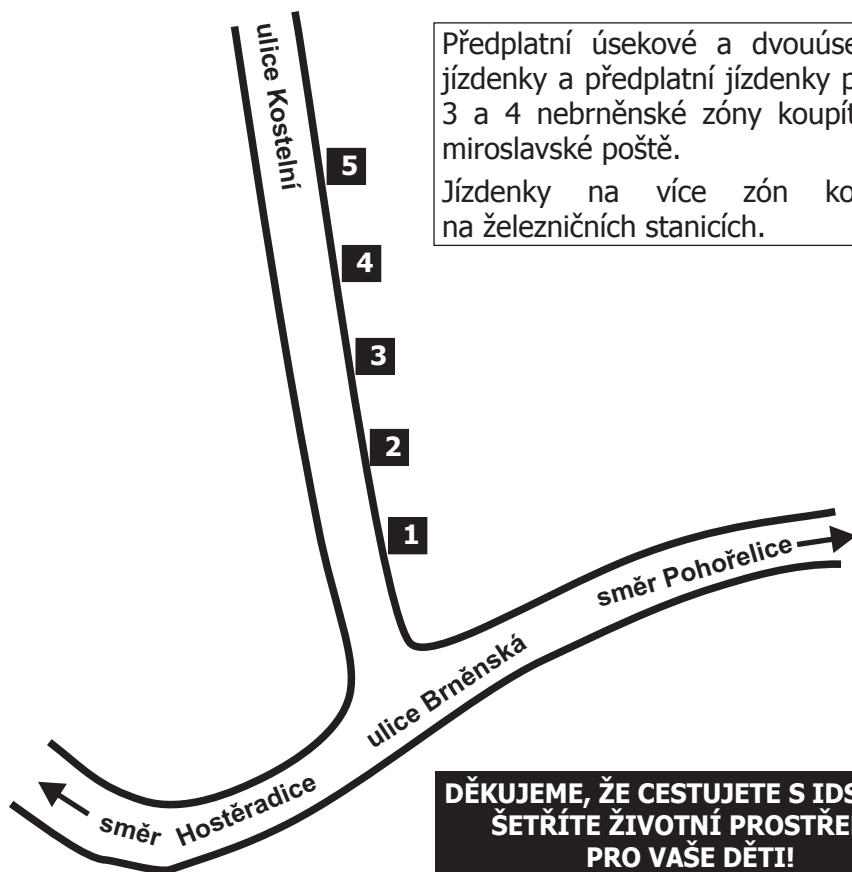

# SCHÉMA UZLU MIROSLAV

## NÁSTUPIŠTĚ NA AUTOBUSOVÉM NÁDRAŽÍ MIROSLAV

Číslo nást.	Odjíždějící linky IDS JMK	Směry zaintegrovaných i nezaintegrovaných autobusových linek
1		VÝSTUP
2	450	Olbramovice - Branišovice - Jiříce u Miroslavi
3	445	Miroslavské Knínice - Lesonice - Moravský Krumlov
4	158	Hostěradice - Želetice - Tavíkovice
	810	Hostěradice - Oleksovice - Znojmo
5	108	Pohořelice - Brno
	158	Miroslav, železniční stanice - Břežany

Předplatní úsekové a dvouúsekové jízdenky a předplatní jízdenky pro 2, 3 a 4 nebrněnské zóny koupíte na miroslavské poště.

Jízdenky na více zón koupíte na železničních stanicích.

**DĚKUJEME, ŽE CESTUJETE S IDS JMK,  
ŠETŘÍTE ŽIVOTNÍ PROSTŘEDÍ  
PRO VAŠE DĚTI!**