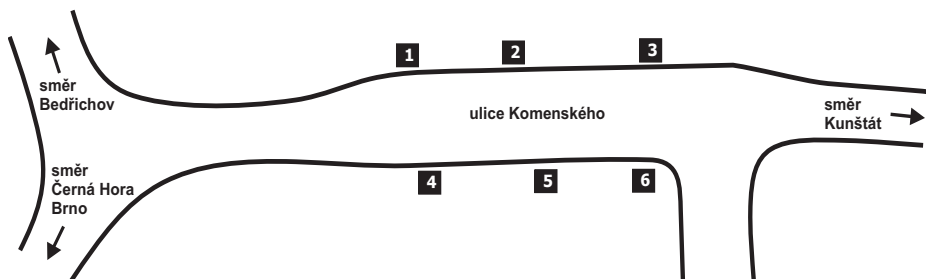

SCHÉMA UZLU LYSICE

NÁSTUPIŠTĚ V UZLU LYSICE

Číslo nást.	Odjíždějící linky IDS JMK	Směry zaintegrovaných i nezaintegrovaných autobusových linek
1	301	Černá Hora - Lipůvka - Brno, Královo Pole
2	257	Lomnice / Brumov - Tasovice - Olešnice
3	235	Bořitov - Rájec Jestřebí - Blansko
	313	Býkovice - Žernovník - Lipůvka - Kuřim
4	301	Kunštát - Olešnice - Bystré
5	257	Skalice nad Svitavou - Boskovice
6	245	Lhota u Lysic - Kunice

Předplatní úsekové a dvouúsekové jízdenky a předplatní jízdenky pro 2, 3 a 4 nebrněnské zóny lze koupit na lysické poště.

**DĚKUJEME, ŽE CESTUJETE S IDS JMK,
ŠETŘÍTE ŽIVOTNÍ PROSTŘEDÍ PRO VAŠE DĚTI!**