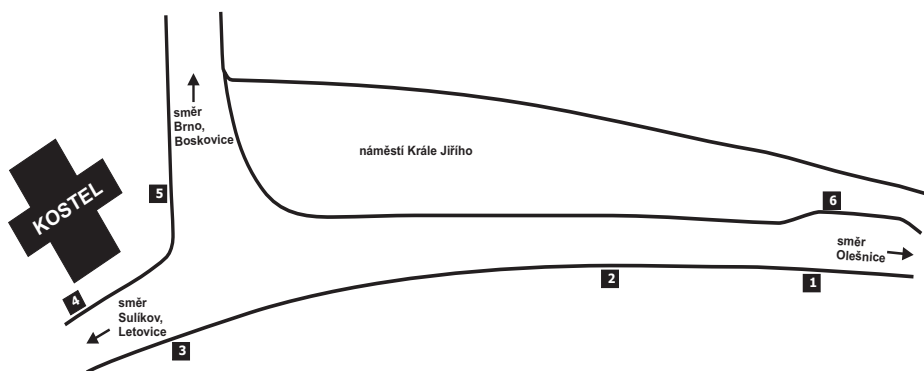

SCHÉMA UZLU KUNŠTÁT

NÁSTUPIŠTĚ V PŘESTUPNÍM UZLU KUNŠTÁT

Číslo nást.	Odjíždějící linky IDS JMK	Směry zaintegrovaných i nezaintegrovaných autobusových linek
1	256	Rozseč - Olešnice
	301	Rozseč - Olešnice - Bystré
	276	Hluboké u Kunštátu
	*	Praha
3	256	Sebranice (- Svitávka) - Skalice nad Svitavou - Boskovice
4	256	Rudka - Sulíkov - Olešnice
	276	Rudka - Zábłudov - Letovice
5	301	Rozseč - Olešnice - Bystré
6	256	Sebranice - Skalice nad Svitavou - Boskovice
	301	Lysice - Černá Hora - Lipůvka - Brno, Královo Pole

Linka označená hvězdičkou není provozována v rámci IDS JMK.

Předplatní úsekové a dvouúsekové jízdenky a předplatní jízdenky pro 2, 3 a 4 nebrněnské zóny koupíte na kunštátské poště.

**DĚKUJEME, ŽE CESTUJETE S IDS JMK,
ŠETŘÍTE ŽIVOTNÍ PROSTŘEDÍ PRO VAŠE DĚTI!**