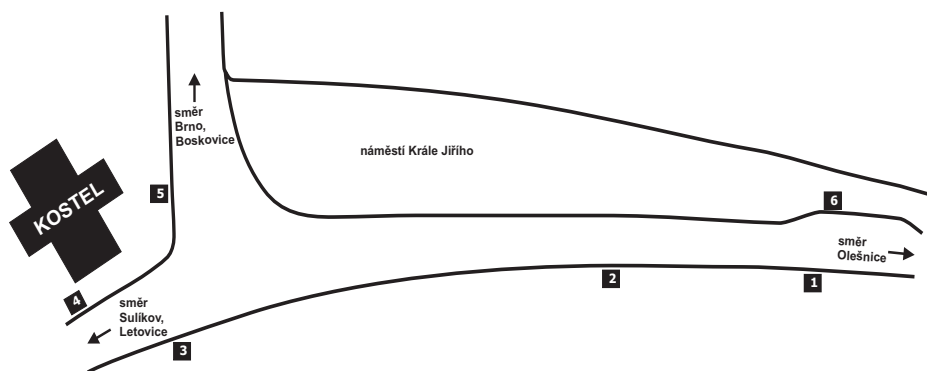

# SCHÉMA UZLU KUNŠTÁT

## NÁSTUPIŠTĚ V PŘESTUPNÍM UZLU KUNŠTÁT

Číslo nást.	Odjíždějící linky IDS JMK	Směry zaintegrovaných i nezaintegrovaných autobusových linek
1	256	Rozseč - Olešnice
	301	Rozseč - Olešnice - Bystré
	276	Hluboké u Kunštátu
	*	Praha
3	256	Sebranice (- Svitávka) - Skalice nad Svitavou - Boskovice
4	256	Rudka - Sulíkov - Olešnice
	276	Rudka - Zábłudov - Letovice
5	301	Rozseč - Olešnice - Bystré
6	256	Sebranice - Skalice nad Svitavou - Boskovice
	301	Lysice - Černá Hora - Lipůvka - Brno, Královo Pole

Linka označená hvězdičkou není provozována v rámci IDS JMK.

Předplatní úsekové a dvouúsekové jízdenky a předplatní jízdenky pro 2, 3 a 4 nebrněnské zóny koupíte na kunšátské poště.

**DĚKUJEME, ŽE CESTUJETE S IDS JMK,  
ŠETŘÍTE ŽIVOTNÍ PROSTŘEDÍ PRO VAŠE DĚTI!**