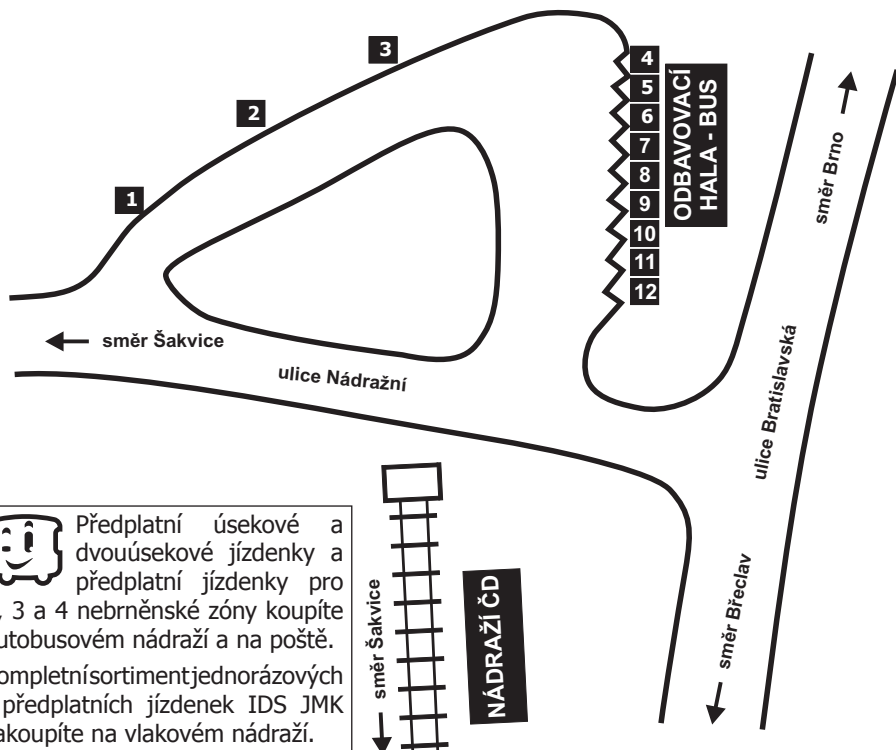

SCHÉMA UZLU HUSTOPEČE

NÁSTUPIŠTĚ NA AUTOBUSOVÉM NÁDRAŽÍ HUSTOPEČE

Číslo nást.	Odjíždějící linky IDS JMK	Směry zainegrovaných i nezainegrovaných autobusových linek
1	521	Velké Němčice - Nosislav - Židlochovice - Hrušovany u Brna
2	522	Kurdějov - Diváky - Šitbořice - Židlochovice - Hrušovany u Brna
3	164	Starovice - Uherčice - Vranovice - Pohořelice - Obramovice - Mor.Krumlov
4	531	Popice - Pouzdřany - Vranovice
5	540	Strachotín - Dolní Věstonice - Perná - Bavyry - Mikulov
6	541	Šakvice
7	541	Horní Bojanovice - Boleradice - Klobouky u Brna
8	542	Velké Pavlovice - Velké Bílovice - Moravský Žižkov - Břeclav
9	550	Zaječí - Rakvice - Milovice
10	*	Hustopeče, nemocnice - Brno, Úzká
11		
12		

Linky označené hvězdičkou nejsou provozovány v rámci IDS JMK.

Předplatní úsekové a dvouúsekové jízdenky a předplatní jízdenky pro 2, 3 a 4 nebrněnské zóny koupíte autobusovém nádraží a na poště.

Kompletní sortiment jednorázových i předplatních jízdenek IDS JMK zakoupíte na vlakovém nádraží.