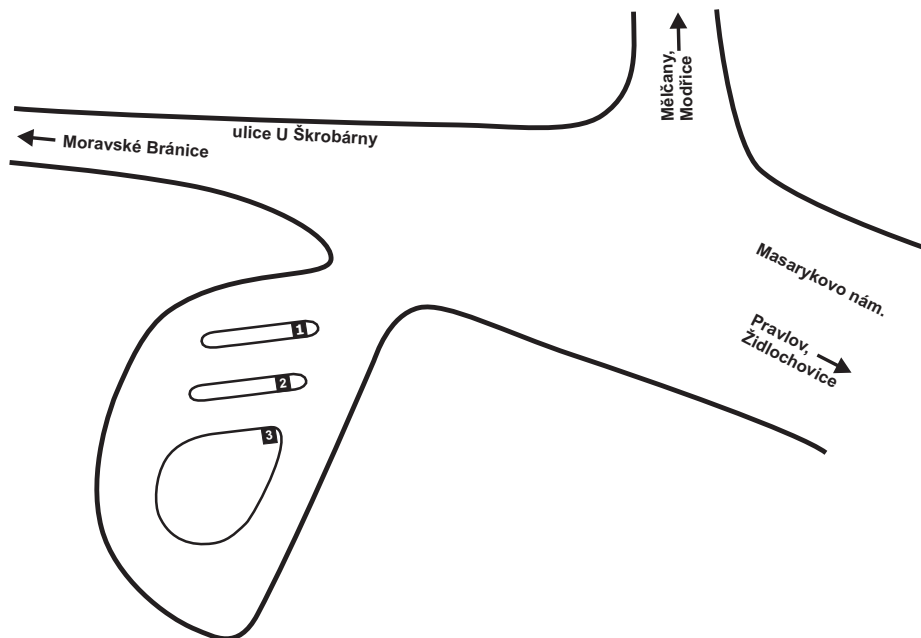

SCHÉMA UZLU DOLNÍ KOUNICE

NÁSTUPIŠTĚ NA AUTOBUSOVÉM NÁDRAŽÍ DOLNÍ KOUNICE

Číslo nást.	Odjíždějící linky IDS JMK	Směry zaintegrovaných i nezaintegrovaných autobusových linek
1	512	Trboušany - Kupařovice
	512	Mělčany - Syrovice - Modřice, smyčka - Modřice, žel.st.
2	154	Moravské Bránice - Ivančice
	154	Pravlov - Němčičky - Sobotovice - Hrušovany u Brna - Židlochovice
3	*	Pohořelice

Linky označené hvězdičkou nejsou provozovány v rámci IDS JMK.

Předplatní úsekové a dvouúsekové jízdenky a předplatní jízdenky pro 2, 3 a 4 nebrněnské zóny lze koupit na místní poště.

**DĚKUJEME, ŽE CESTUJETE S IDS JMK,
ŠETŘÍTE ŽIVOTNÍ PROSTŘEDÍ PRO VAŠE DĚTI!**