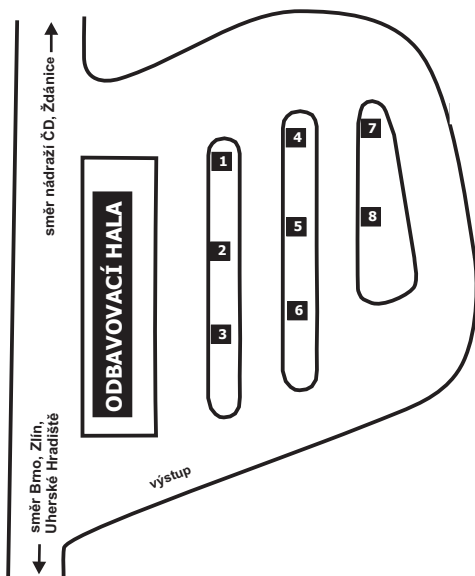

SCHÉMA UZLU BUČOVICE

NÁSTUPIŠTĚ NA AUTOBUSOVÉM NÁDRAŽÍ V BUČOVICÍCH

Číslo nást.	Odjíždějící linky	Směry zaintegrovaných i nezaintegrovaných autobusových linek
1	*	Brno (dálkové linky)
2	*	Uherské Hradiště - Zlín
3	642	Ždánice - Lovčice - Nechvalín - Bukovany - Kyjov
4	602	Letonice - Komořany - Rousínov - Brno, ÚAN Zvonařka
	632	Slavkov u Brna
5	156	Bohdalice - Pavlovice - Hlubočany - Vyškov
6	641	Mouřínov
7	643	Nesovice - Chvalkovice - Nemochovice - Brankovice
8	640	Marefy - Křižanovice - Rašovice
	644	Černčín - Kojátky

Linky označené hvězdičkou nejsou provozovány v rámci IDS JMK.

Na bučovickém vlakovém nádraží můžete zakoupit kompletní sortiment jednorázových i předplatních jízdenek IDS JMK.

Předplatní úsekové a dvouúsekové jízdenky a předplatní jízdenky pro 2, 3 a 4 nebrněnské zóny prodává rovněž místní pošta.

Informace o IDS JMK

- www.idsjmk.cz
- info@kordis-jmk.cz
- ☎ 5 4317 4317