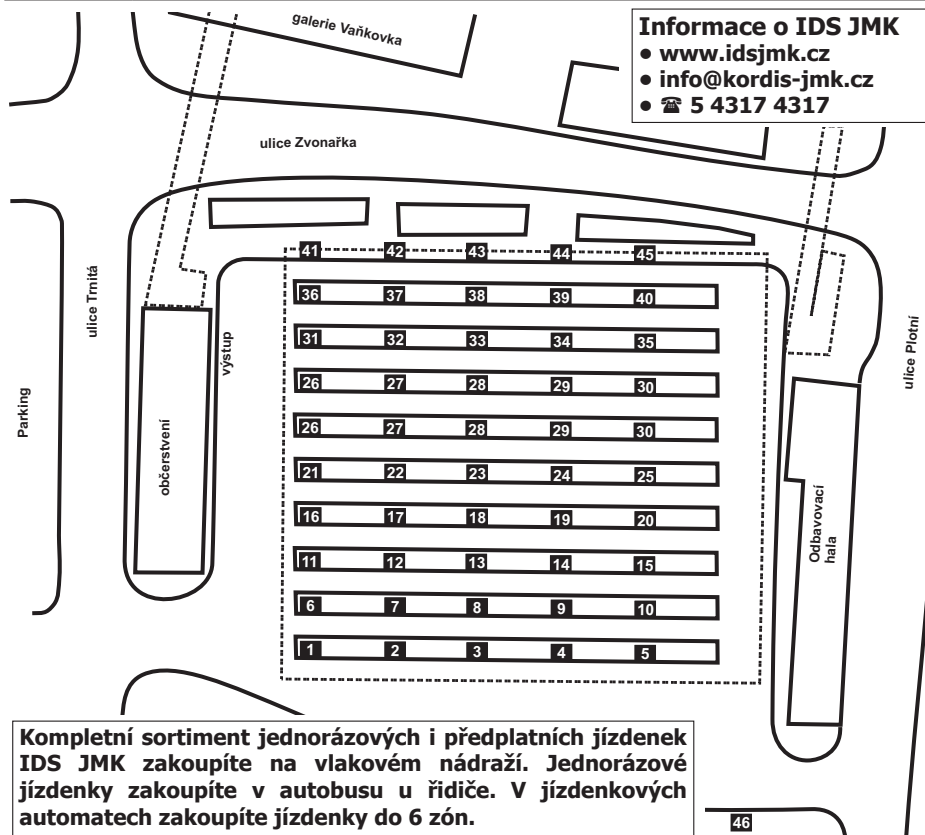

SCHÉMA UZLU BRNO - ZVONAŘKA

ODJEZDOVÁ NÁSTUPIŠTĚ LINEK IDS JMK NA AUTOBUSOVÉM NÁDRAŽÍ BRNO - ZVONAŘKA

Číslo nástupiště	Odjíždějící linky	Směry zaintegrovaných i nezaintegrovaných autobusových linek
1	109	Telnice - Těšany - Klobouky u Brna
2	109	Telnice - Těšany - Klobouky u Brna - Čejč - Mutěnice - Hodonín
3	107	Rousínov - Vyškov
4	602	Velešovice - Rousínov - Komořany - Dražovice - Letonice - Bučovice
5	106	Slavkov u Brna - Žarošice - Dražůvky - Kyjov
	601	Holubice - Slavkov u Brna
6	505	Rajhrad - Židlochovice
7	108	Pohořelice - Branišovice - Lechovice - Znojmo
8	108	Pohořelice - Branišovice - Miroslav
9	105	Ledce - Sobotovice - Pohořelice - Pasohlávky - Mikulov
10	104	Pohořelice - Hrušovany nad Jevišovkou - Hevlín - Laa an der Thaya