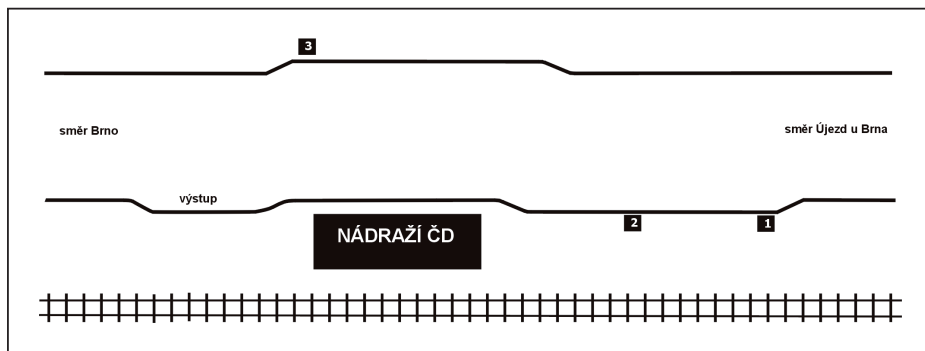

SCHÉMA UZLU SOKOLNICE

NÁSTUPIŠTĚ V SOKOLNICÍCH-TELNICÍCH

Číslo nást.	Odjíždějící linky	Směry zaintegrovaných i nezaintegrovaných autobusových linek
1	610	Újezd u Brna - Otnice - Bošovice - Velké Hostěrádky - Dambořice
	611	Újezd u Brna - Hostěrádky-Rešov - Šaratice - Milešovice - Lovčičky
2	151	Újezd u Brna - Měnin - Blučina - Židlochovice - Hrušovany u Brna
	612	Telnice - Žatčany - Moutnice - Těšany - Šitbořice - Boleradice
3	040	Sokolnice - Brno, Tuřany - Brno, Komárov - Brno, Úzká
	073	Sokolnice - Brno, Tuřany - Brno, Chrlice - Modřice, smyčka
	151	Sokolnice - Kobylnice - Šlapanice - Podolí - Brno, Líšeň

Doba jízdy Sokolnice - Brno
vlak S2: 16 minut / autobus 40: 28 minut

Pro cestu do modřické průmyslové zóny využijte linku 73, vystupte z ní až na zastávce Modřice, Tyršova.
Odtud jezdí zvláštní autobusová linka do CTP.

Na sokolnickém vlakovém nádraží lze zakoupit kompletní sortiment jednorázových i předplatních jízdenek IDS JMK
vyjma úsekových jízdenek.

**DĚKUJEME, ŽE CESTUJETE S IDS JMK,
ŠETŘÍTE ŽIVOTNÍ PROSTŘEDÍ PRO VAŠE DĚTI!**