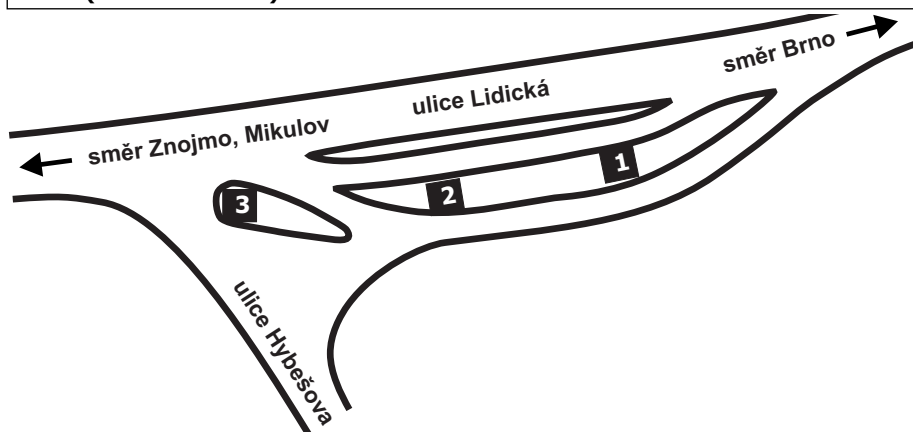

SCHÉMA UZLU POHOŘELICE

NÁSTUPIŠTĚ NA AUTOBUSOVÉM NÁDRAŽÍ POHOŘELICE

Číslo nást.	Odjíždějící linky IDS JMK	Směry zaintegrovaných i neintegrováných autobusových linek
1	104	Modřice - Brno
	105	Ledce - Sobotovice- Modřice - Brno
	108	Modřice - Brno
2	104	Vlasatice - Hrušovany nad Jevišovkou - Laa an der Thaya (jen pro spoje jedoucí přímo z Brna)
	105	Pasohlávky - Dolní Dunajovice - Mikulov
	108	Branišovice - Lechovice - Znojmo
3	104	Vlasatice - Hrušovany nad Jevišovkou - Laa an der Thaya (jen pro spoje výchozí z Pohořelic)
	164	Přibice - Vranovice - Hustopeče
	164	Malešovice - Vedrovice - Moravský Krumlov
	523	Medlov - Hrušovany u Brna - Židlochovice

Předplatní úsekové a dvouúsekové jízdenky a předplatní jízdenky pro 2, 3 a 4 nebrněnské zóny koupíte na pohořelické poště. Jízdenky na více zón (pro cestu do Brna) koupíte na železničních stanicích (Hlavní nádraží) a na předprodejních místech DPMB (Novobranská 18).